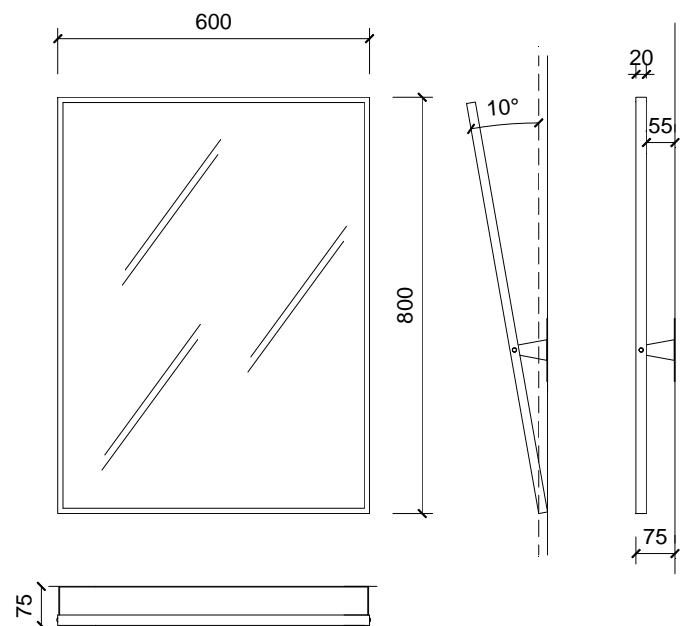

Зеркало подвижное для инвалидов

Зеркало с регулируемым углом наклона специально разработано для установки в санузлах для людей с ограниченными возможностями. Рамка зеркала выполнена из нержавеющей стали матовой, также есть зеркало с глянцевой рамкой и белой. Зеркало является антивандальным и устойчиво к коррозии и ржавчине.

TECHNICAL DATA

Рамка сделана из нержавеющей стали AISI 304

Зеркало крепится к стене с помощью неподвижной деки. Размеры: 800 высота x 600 ширина мм.

Рекомендуется устанавливать на высоте 1000-1200 мм от пола. Обслуживание: Нержавеющая сталь требует регулярной чистки, т.к. пыль и грязь могут испортить поверхность. Пожалуйста, не используйте сильные щелочи и кислоты при очистке поверхности.

Технический чертёж

Dimensions in mm

Краткое описание

Зеркало с регулируемым углом наклона и рамкой из нержавеющей стали матовой. Размеры: 800 высота x 600 ширина мм.