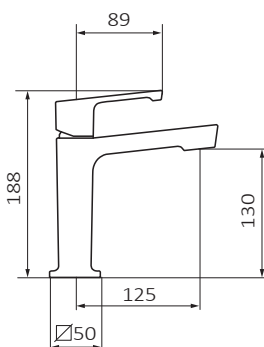

FICHA TÉCNICA

Fecha revisión: 29/05/20

SERIE: **JOLIE**

PRODUCTO: **Lavabo Monomando**

ACCESORIOS: **Válvula Clic-Clac Big**

ACABADO: **chromo**

REFERENCIA: **82 512 820**

EAN 13: **8435200266024**

PESO: **1.94 kg** ANCHO:**20 cm** LARGO:**33.5 cm** ALTO:**9 cm**

ESPECIFICACIONES TÉCNICAS:

- › Presión recomendada: **1 a 5 bar**
- › Presión máxima de utilización: **10 bar**
- › Cotas de conexión según **UNE-EN ISO 228-1**
- › Sensibilidad y acústica según norma **EN ISO 3822**
- › Cartucho monomando cerámico

ESPECIFICACIONES DE MATERIAL:

- › Cuerpos **mecanizados en latón**
- › Recubrimiento níquel-cromo resistente al ensayo de niebla salina según **UNE-EN 248**
- › Material maneta: **latón**

CARACTERÍSTICAS DE USO:

- › Altura de 130 mm hasta aireador
- › Conexiones flexibles
- › Caudal limitado 4.5 l/min
- ›

>>LINK INSTRUCCIONES DE MONTAJE: <http://d7rh5s3nxmpy4.cloudfront.net/CMP2592/files/5/040770.05.pdf>

Alaún, 19 Pla-Za / 50197 Zaragoza / Spain / T +34 976 50 41 70 / F +34 976 50 41 35 info@grb.es / www.grbmixers.com