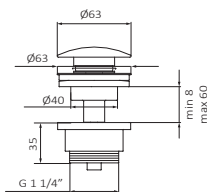

PESO: **1.94 kg** ANCHO:**20 cm** LARGO:**33.5 cm** ALTO:**9 cm**

ESPECIFICACIONES TÉCNICAS:

- › Presión recomendada: **1 a 5 bar**
- › Presión máxima de utilización: **10 bar**
- › Cotas de conexión según **UNE-EN ISO 228-1**
- › Sensibilidad y acústica según norma **EN ISO 3822**
- › Cartucho monomando cerámico

ESPECIFICACIONES DE MATERIAL:

- › Cuerpos **mecanizados en latón**
- › Recubrimiento níquel-cromo resistente al ensayo de niebla salina según **UNE-EN 248**
- › Material maneta: **latón**

CARACTERÍSTICAS DE USO:

- › Altura de 130 mm hasta aireador
- › Conexiones flexibles
- › Caudal limitado 4.5 l/min
- ›

>>LINK INSTRUCCIONES DE MONTAJE: <http://d7rh5s3nxmpy4.cloudfront.net/CMP2592/files/5/040770.05.pdf>

Alaún, 19 Pla-Za / 50197 Zaragoza / Spain / T +34 976 50 41 70 / F +34 976 50 41 35 info@grb.es / www.grbmixers.com