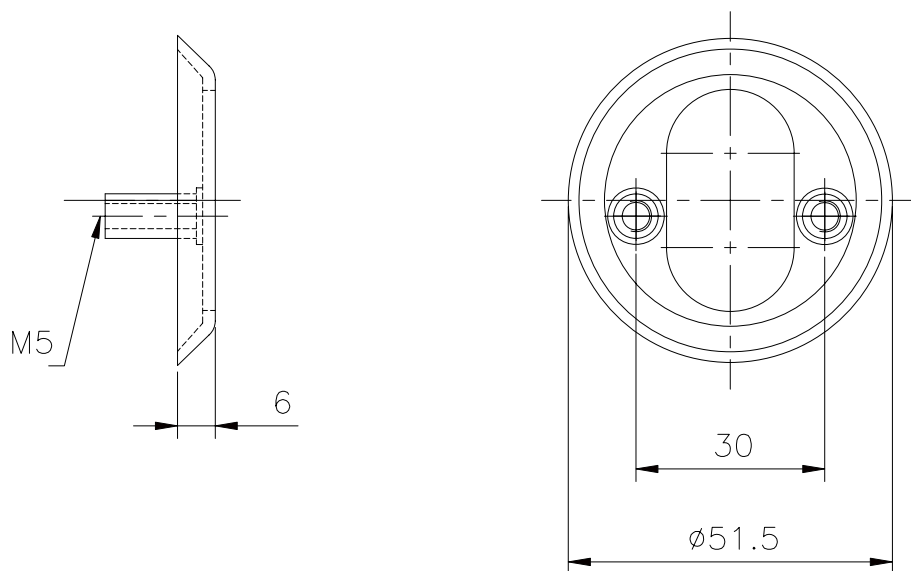

CYLINDERRING, ASSA- UDVENDIG

14.3441.02.067

1:1
MAN 08.05.92
A4 03.12.97

EMNE	ANTAL	KATALOG/TEGNINGSNUMMER
CYLINDERKOP	1	d 632
SVEJSEBOLT M5x16mm	2	DIN 32501, A2

L