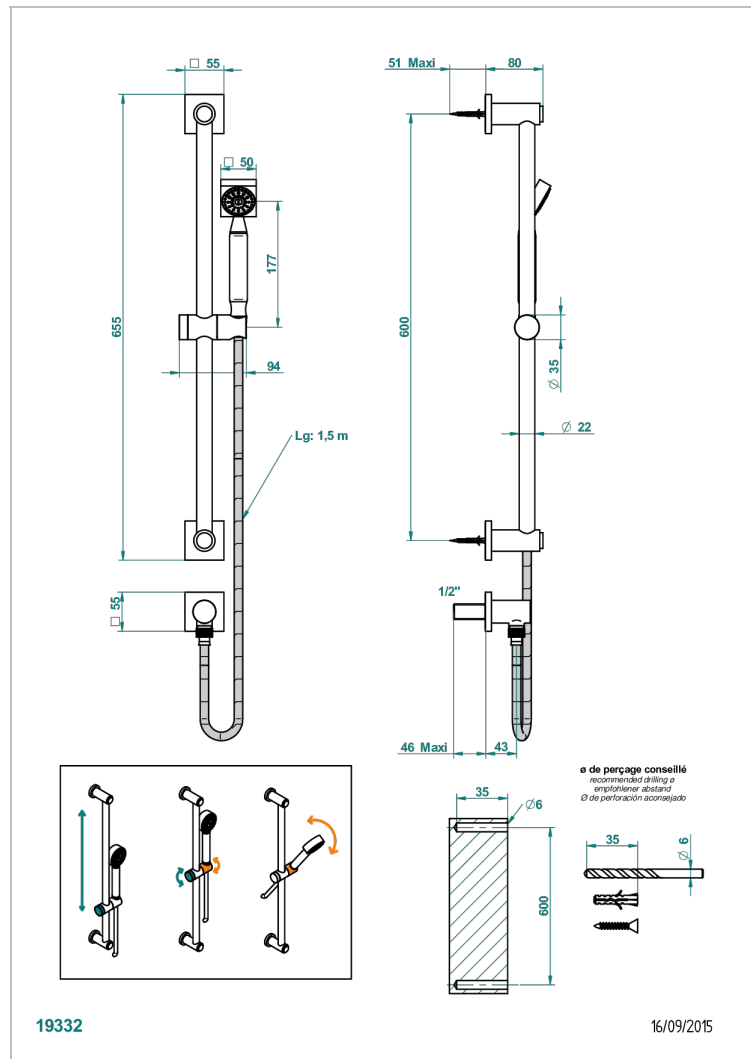

BELUGA С РУКОЯТКАМИ

G1U-58

Душ ручной стильный встраиваемый в стену, 60 см штанга, шланг, крючок и патрубков для душа

THG[®]
PARIS

ХАРАКТЕРИСТИКИ

- Beluga с рукоятками
- Душ ручной стильный встраиваемый в стену, 60 см штанга, шланг, крючок и патрубков для душа

ТЕХНИЧЕСКИЕ ХАРАКТЕРИСТИКИ

- Recommandé : 3 bars (max. 5 bars) - Advised : 43,5 psi (max. 72 psi)
- 9,5 l/min à 3 bars (2.5 gpm at 43.5 psi)

ДОСТУПНЫЕ ВАРИАНТЫ ПОКРЫТИЙ

Blush PVD - H62
Graphite PVD - H64
Matt Umber PVD - H67
Matt blush PVD - H60
Matt graphite PVD - H65
Umber PVD - H66

Аранья (чёрный никель) - D24
Бронза - D01
Золото - F01
Матовая красная старинная медь - H07
Матовое золото - F07
Матовое светлое золото - F31

Матовый никель - C01
Матовый хром - C02
Никель - B01
Покрытие PVD бронза - F33
Покрытие PVD золотистый цвет - H52
Покрытие PVD латунь - H49