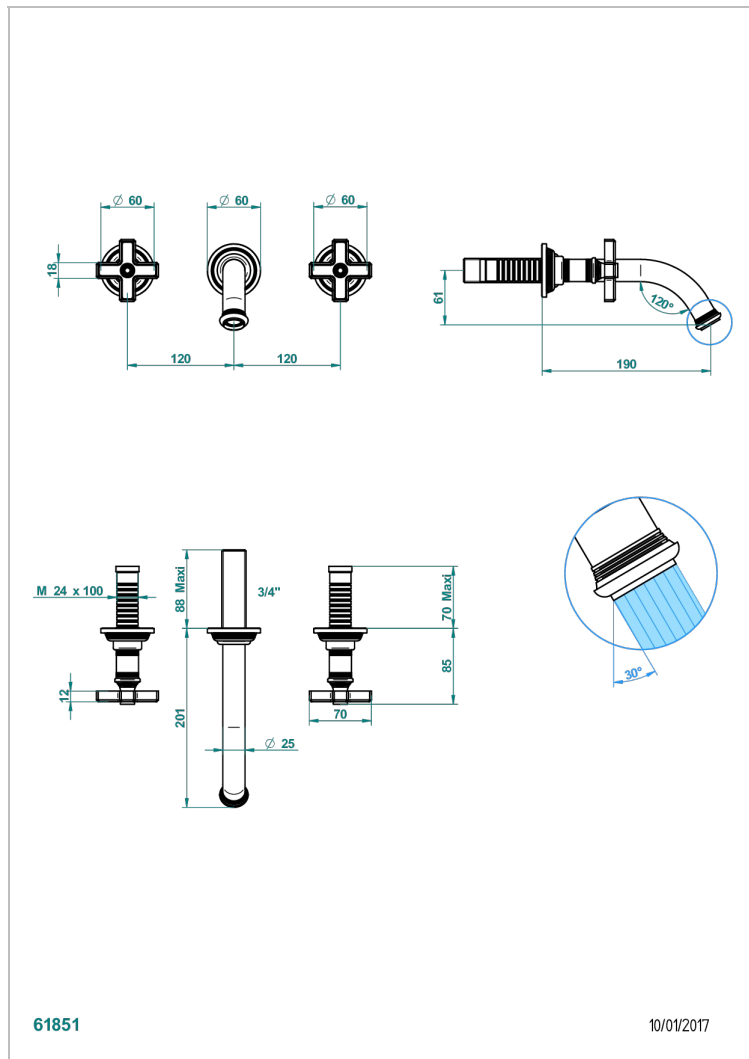

WEST COAST С РУЧКАМИ-КРЕСТИКАМИ С БЕЛЫМ ОНИКСОМ

THG
PARIS

U9G-40GB

Внешняя часть смесителя встраиваемого в стену для раковины на три отверстия с изливом ГОЛИАФ

61851

10/01/2017

ХАРАКТЕРИСТИКИ

- West coast с ручками-крестиками с белым ониксом
- Внешняя часть смесителя встраиваемого в стену для раковины на три отверстия с изливом ГОЛИАФ

СВЯЗАННЫЕ ТОВАРНЫЕ ПОЗИЦИИ

- Ref. G00-40AC Встраиваемая часть смесителя настенного на три отверстия (не рукоят.)
- Ref. G00-40AM Встраиваемая часть смесителя настенного на 3 отверстия на пластине (рукоят.)