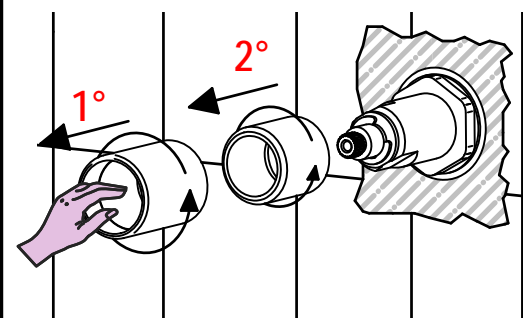

2

3

ART. 0803/2/1
ART. 0803/3/1
ART. 0803/4/1

3A

ART. 0803/2K
ART. 0803/3K
ART. 0803/4K

4

SOSTITUZIONE CARTUCCIA / CARTRIDGE REPLACEMENT

Prima di iniziare le operazioni di sostituzione della cartuccia assicurarsi che l'acqua dell'impianto principale sia chiusa e che la cartuccia sia svuotata da residui di acqua.

Before starting replacement of cartridge, ensure that water system has been turned off and empty remaining water.

1

2

3

4

Per qualsiasi richiesta di informazioni, preghiamo contattare l'Ufficio Tecnico presso:
info@bellostarubinetterie.com

B For any technical inquiries, please contact the Technical Office at: info@bellostarubinetterie.com C