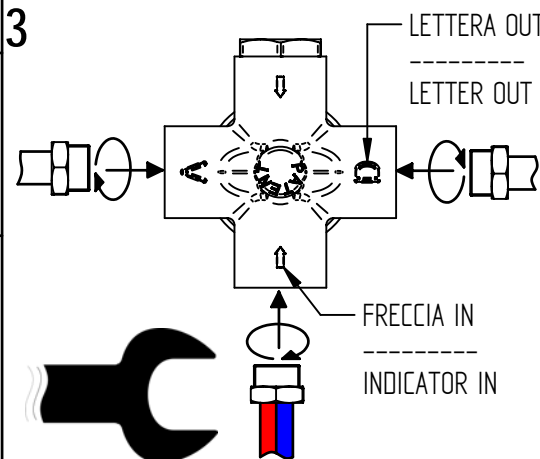

**Art. 034128
(4OUT)**

Per installatore: Al fine di garantire la durata del prodotto installare rubinetti con filtro da pulire periodicamente. Effettuare risciacquo delle tubazioni prima di installare il prodotto (PUNTO 1). Eventuali residui se finissero all'interno della cartuccia potrebbero causarne il danneggiamento
For installer: In order to guarantee a long duration of the product install valves with filter, which have to be regularly cleaned (POINT 1). Carry out the rinsing of the pipes before install the tap. Some external materials may damage the cadrige if not removed before the installation.

1 IMPORTANTISSIMO VERY IMPORTANT

2

3

4

X	Y
50-70	60

5

6

MADE IN ITALY