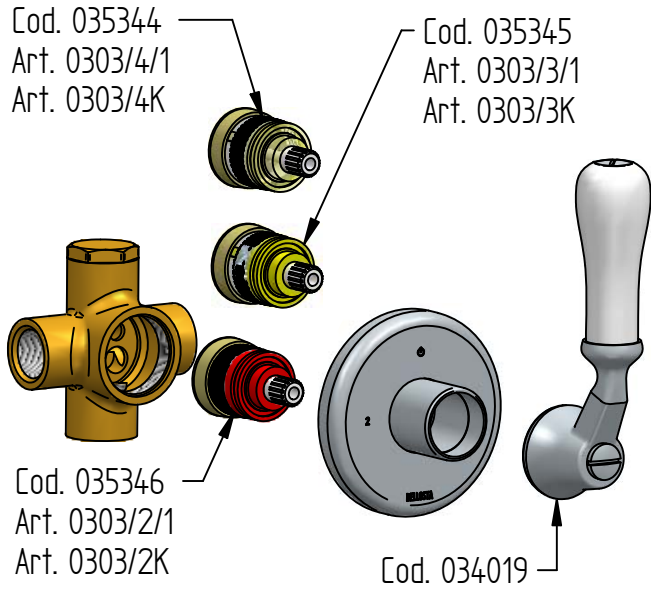

i RICAMBI / SPARE PARTS

COD. 035346

COD. 035345

COD. 035344

COD. 034019

edward

ISTRUZIONI DI INSTALLAZIONE / INSTALLATION INSTRUCTION

ART. 0803/2/1 ART. 0803/2/1/E
ART. 0803/3/1 ART. 0803/3/1/E
ART. 0803/4/1 ART. 0803/4/1/E

ART. 0803/2K/1 ART. 0803/2K/1/E
ART. 0803/3K/1 ART. 0803/3K/1/E
ART. 0803/4K/1 ART. 0803/4K/1/E

PER INSTALLAZIONE INCASSO VEDI ISTRUZIONI 914016 PER
2OUT, 034127 PER 3OUT, 034128 PER 4OUT
FOR BUILT-IN PARTS, SEE INSTRUCTIONS 914016 FOR 2OUT,
034127 FOR 3OUT, 034128 FOR 4OUT