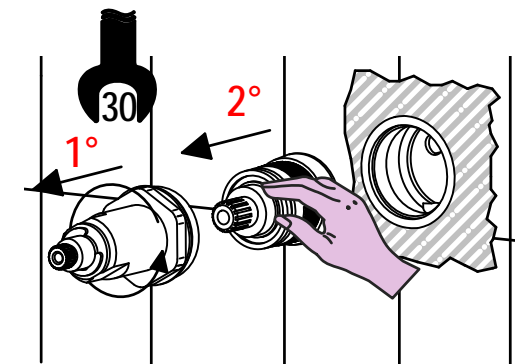

Per qualsiasi richiesta di informazioni, preghiamo contattare l'Ufficio Tecnico presso:
info@bellostarubinetterie.com

B For any technical inquiries, please contact the Technical Office at: info@bellostarubinetterie.com C