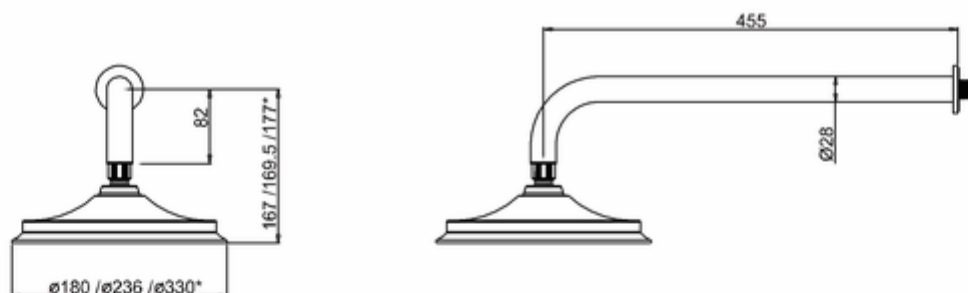

Burlington®

ДУШЕВАЯ СТОЙКА С ВНЕШНИМ ТЕРМОСТАТОМ BF1S С ДУШЕВОЙ НАСАДКОЙ 9"

BF1S Душевой комплект Stout внешний, с 1 выпуском, цвет Хром
(без душ.насадки)
V17/ARCV17 CHR Душевая насадка 9'

* Three options of shower heads
(6 inch, 9 inch and 12 inch)