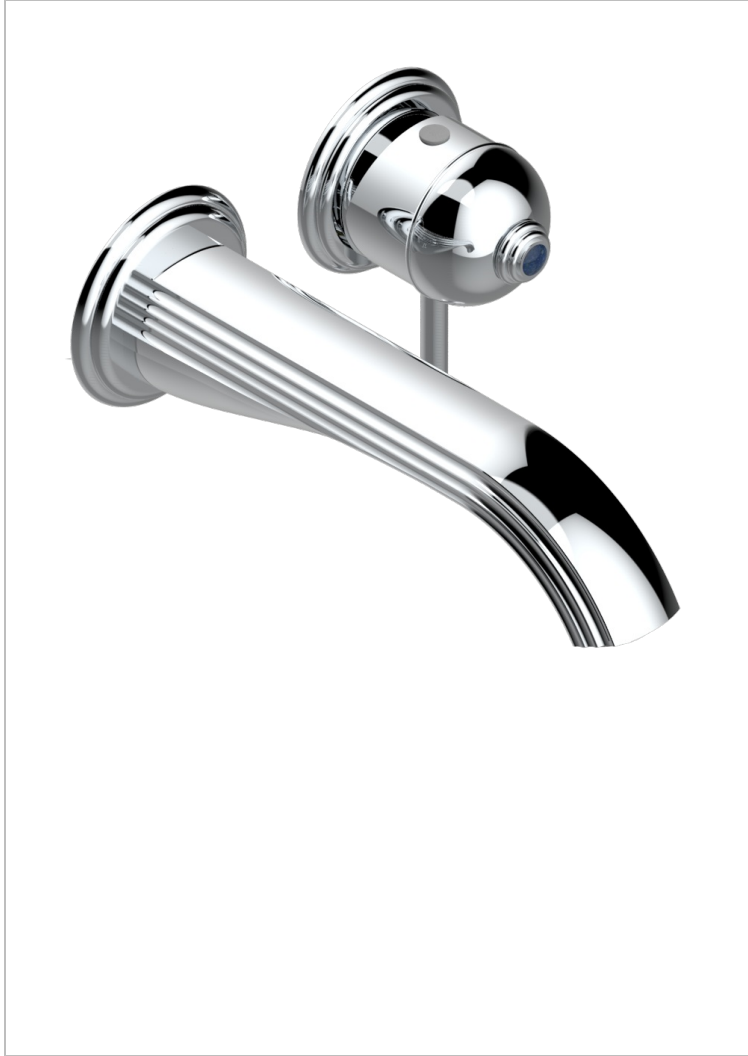

TROCADERO С ЛАЗУРИТОМ

U7B-6541B

THG[®]
PARIS

Trim only for Built-in basin mixer with spout (two x 1/2" inlets and one 1/2" outlet), without waste

ХАРАКТЕРИСТИКИ

- Trocadéro с лазуритом
- Trim only for Built-in basin mixer with spout (two x 1/2" inlets and one 1/2" outlet), without waste

ДОСТУПНЫЕ ВАРИАНТЫ ПОКРЫТИЙ

Blush PVD - H62
Graphite PVD - H64
Matt Umber PVD - H67
Matt blush PVD - H60
Matt graphite PVD - H65
Umber PVD - H66

Аранья (чёрный никель) - D24
Золото - F01
Матовое золото - F07
Матовое светлое золото - F31
Матовый никель - C01
Матовый хром - C02

Никель - B01
Покрытие PVD бронза - F33
Покрытие PVD золотистый цвет - H52
Покрытие PVD латунь - H49
Покрытие PVD матовая бронза - F34
Покрытие PVD матовая латунь - H50

Покрытие PVD матовый золотистый - H53
Покрытие PVD матовый никель - H56
Покрытие PVD никель - H55
Розовое золото - F27
Сатинированное золото - F03
Сатинированный хром - C03

Светлое золото - F30
Серебро с родием - F18
Состаренный никель - H28
Хром - A02
Хром/золото - G02

01/06/2018