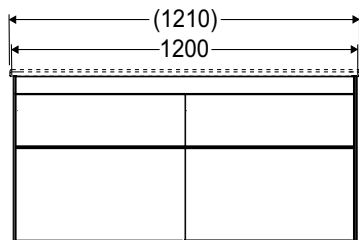

Produkt	Ifö nr	RSK nr
B=1200 mm, B1=1210 mm, vit	47425	897 42 79
B=1200 mm, B1=1210 mm, högblank vit	47426	897 42 80
B=1200 mm, B1=1210 mm, mörkgrå	47427	897 42 81
B=1200 mm, B1=1210 mm, mullvad	47428	897 42 82
B=1200 mm, B1=1210 mm, svart ekfanér	47429	897 42 83