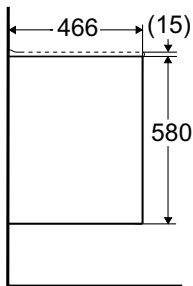

Ifö Sense underskåp för tunt tvättställ, med fyra lådor

Underskåp för tunt möbeltvättställ, med fyra mjukstängande lådor. Skåpet är tillverkat i fukttålig MDF. Levereras färdigmonterat. Lådmattor, lådindelare, justerbara upphängningsbeslag och vattenlås ingår.

Produkt	Ifö nr	RSK nr
B=1200 mm, B1=1210 mm, vit	47425	897 42 79
B=1200 mm, B1=1210 mm, högblank vit	47426	897 42 80
B=1200 mm, B1=1210 mm, mörkgrå	47427	897 42 81
B=1200 mm, B1=1210 mm, mullvad	47428	897 42 82
B=1200 mm, B1=1210 mm, svart ekfanér	47429	897 42 83