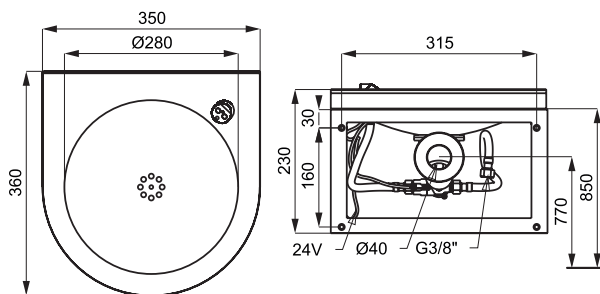

Размеры

SLUN 62E

SLUN 62ES

Технические данные

Питающее напряжение

- SLUN 62E, SLUN 62ES 24 В пост.
- SLUN 62EB, SLUN 62ESB 6 В

Потребляемая мощность

- напряжение 24 В пост. 7 Вт
- напряжение 6 В 3 Вт