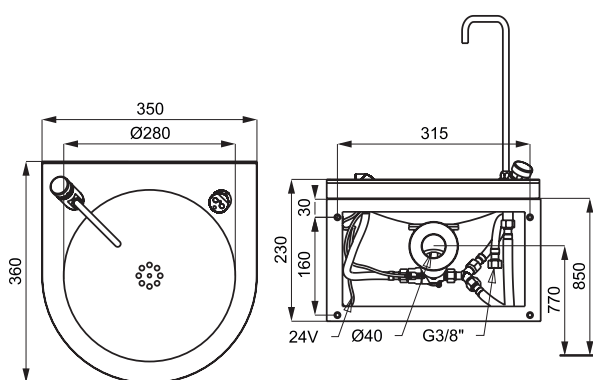

Размеры

SLUN 62E

SLUN 62ES

Технические данные

Питающее напряжение

- SLUN 62E, SLUN 62ES 24 В пост.
- SLUN 62EB, SLUN 62ESB 6 В

Потребляемая мощность

- напряжение 24 В пост. 7 Вт
- напряжение 6 В 3 Вт