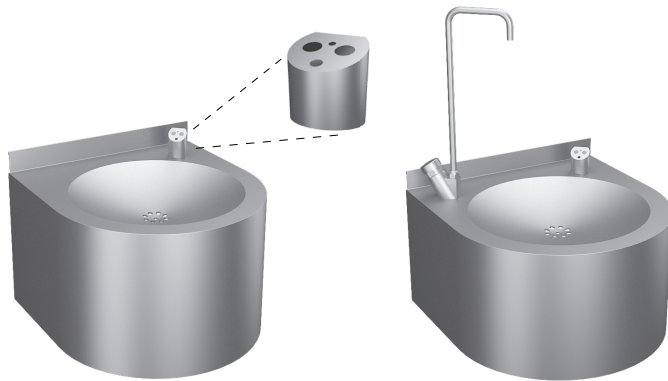

Нержавеющие автоматические питьевые фонтаны SLUN 62E, SLUN 62ES

SLUN 62E

SLUN 62ES

Характеристики

- гигиенический смыв
- нержавеющий питьевой фонтан с встроенной инфра-красной электроникой (SLUN 62E)
- нержавеющий питьевой фонтан с встроенной инфра-красной электроникой и нажимной арматурой для налива стакана (SLUN 62S)
- реагирует на присутствие лица в зоне чувствительности немедленным пуском воды
- вода выключается после удаления лица из зоны чувствительности
- функция автоматического выключения воды по истечении 5 минут времени
- отслеживает состояние батареек (варианты с индексом В)
- можно переключить в START/STOP программу
- настройка параметров при помощи пульта дистанционного управления SLD 03
- механическое ограничение расхода воды
- материал AISI - 304
- матовая поверхность

Размеры

SLUN 62E

SLUN 62ES

Технические данные

Питающее напряжение

- SLUN 62E, SLUN 62ES 24 В пост.
- SLUN 62EB, SLUN 62ESB 6 В

Потребляемая мощность

- напряжение 24 В пост. 7 Вт
- напряжение 6 В 3 Вт

Подача воды

- наруж. резьба G 1/2"

Спецификация поставки

- SLUN 62E - арт. № 93621
- SLUN 62EB - арт. № 93622
- SLUN 62ES - арт. № 83626
- SLUN 62ESB - арт. № 83627

нержавеющий питьевой фонтан, электроника, питьевая арматура, нажимная арматура для налива стакана (варианты с индексом S), электромагнитный клапан (1 шт.), угловой вентиль с фильтром (1 шт.), соединительные шланги, сифон, крепежный комплект, 4 шт. АА щелочных батареек 1,5 В, 2700 мА/час (варианты с индексом В)