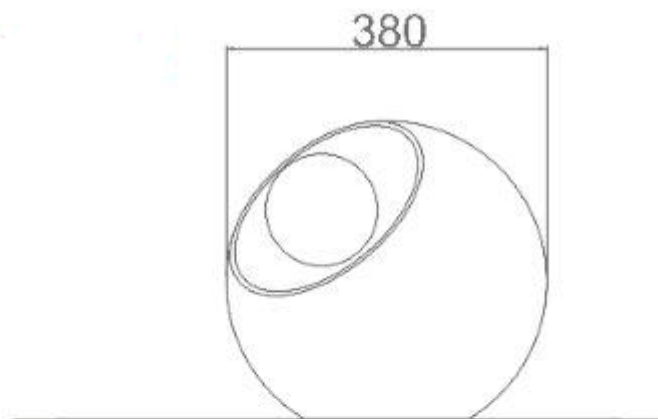

Lampada Bool da appoggio, su piantana, a pavimento, in ceramica, diametro cm.38 completa di lampada, fissaggi e collegamenti

Ceramic lamp Bool ,countertop,on iron pedestal, on the floorl cm. 38 with bulb, fixing and accessories