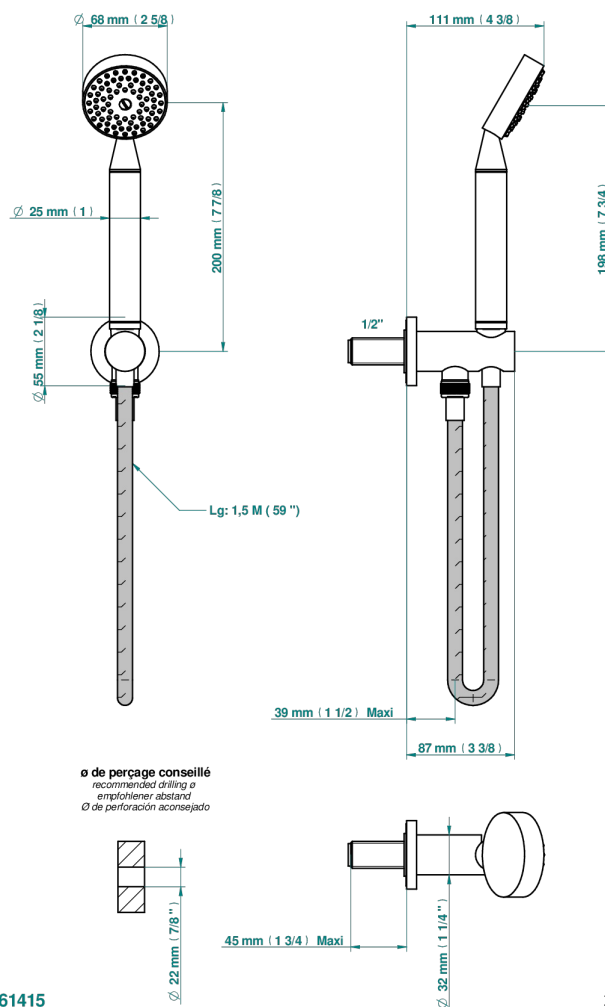

INFINI БЕЛЫЙ ФАРФОР С ЗОЛОТЫМ ДЕКОРОМ

THG[®]
PARIS

U2F-54

Душ ручной стильный встраиваемый в стену, шланг и патрубок для душа с крючком

ХАРАКТЕРИСТИКИ

- Infini белый фарфор с золотым декором
- Душ ручной стильный встраиваемый в стену, шланг и патрубок для душа с крючком

ДОСТУПНЫЕ ВАРИАНТЫ ПОКРЫТИЙ

Blush PVD - H62
Graphite PVD - H64
Matt Umber PVD - H67
Matt blush PVD - H60
Matt graphite PVD - H65
Umber PVD - H66

Аранья (чёрный никель) - D24
Бронза - D01
Золото - F01
Матовая красная старинная медь - H07
Матовое золото - F07
Матовое светлое золото - F31

Матовый никель - C01
Матовый хром - C02
Никель - B01
Покрытие PVD бронза - F33
Покрытие PVD золотистый цвет - H52
Покрытие PVD латунь - H49

Покрытие PVD матовая бронза - F34
Покрытие PVD матовая латунь - H50
Покрытие PVD матовый золотистый - H53
Покрытие PVD матовый никель - H56
Покрытие PVD никель - H55
Розовое золото - F27