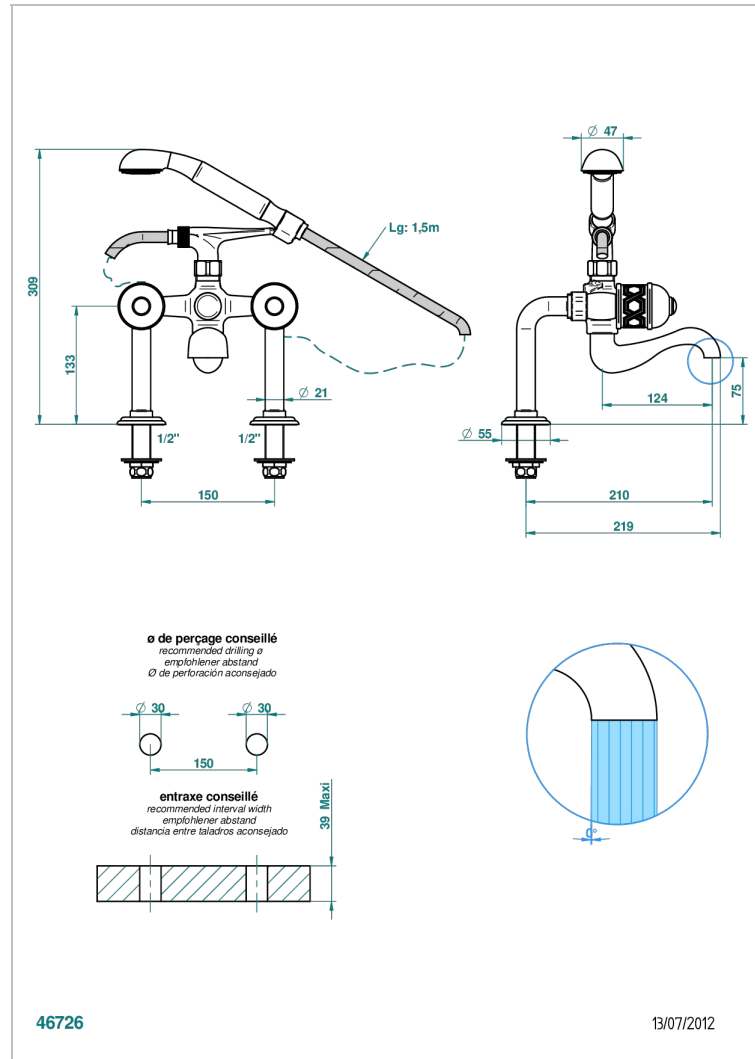

Смеситель для ванны/душа устанавливаемый на борту на два отверстия с душем и шлангом - 150 мм между центрами

ХАРАКТЕРИСТИКИ

- Duomo
- Смеситель для ванны/душа устанавливаемый на борту на два отверстия с душем и шлангом - 150 мм между центрами