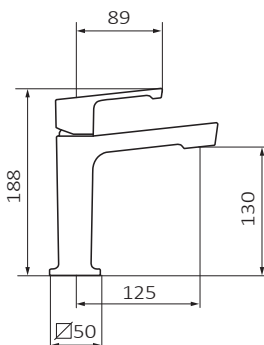

PESO: **1.94 kg** ANCHO:**20 cm** LARGO:**33.5 cm** ALTO:**9 cm**

ESPECIFICACIONES TÉCNICAS:

- › Presión recomendada: **1 a 5 bar**
- › Presión máxima de utilización: **10 bar**
- › Cotas de conexión según **UNE-EN ISO 228-1**
- › Sensibilidad y acústica según norma **EN ISO 3822**
- › Cartucho monomando cerámico

ESPECIFICACIONES DE MATERIAL:

- › Cuerpos **mecanizados en latón**
- › Recubrimiento níquel-cromo resistente al ensayo de niebla salina según **UNE-EN 248**
- › Material maneta: **latón**

RECUBRIMIENTO DE PINTURA EPOXI RESISTENTE A:

- › Altura de 130 mm hasta aireador
- › Conexiones flexibles
- › Caudal limitado 4.5 l/min
- › Pintura epoxi de alta adherencia y resistencia
- ›

>>LINK INSTRUCCIONES DE MONTAJE: <http://d7rh5s3nxmpy4.cloudfront.net/CMP2592/files/5/040770.05.pdf>