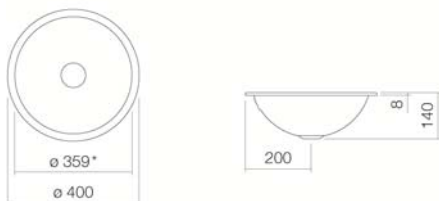

Variante

sin orificio para grifería, sin rebosadero

Variante especial

Medidas

ø 359 x 140 mm

Material

Acero vitrificado

Peso neto

2,2 kg

Montaje

para el encastrado bajo encimera

Accesorios

Sifón SI.2, Sifón SI.3

Indicaciones acerca de la grifería

Punto óptimo de caída de agua: aprox. 110 – 150 mm a partir del borde del lavabo.

Con grifería de salida vertical (ángulo de impacto 90°) y aireador incorporado, el agua cae de forma óptima sobre orificio de desagüe.

#### Especificación de texto

Lavabo bajo encimera, circular, molde ø 359 mm, profundidad 140 mm, vitrificado en el interior y en el exterior, sin orificio para grifería y rebosadero, incluye set de fijación y dispositivo de rebosadero