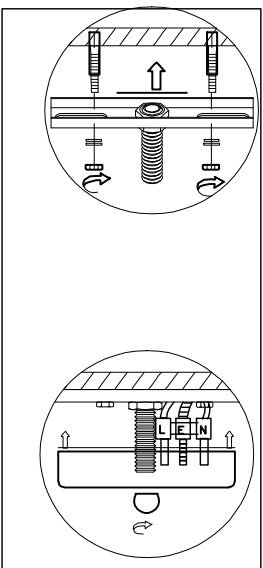

2320-2W WALL LAMP

Bulb
LED: 2 x 7W