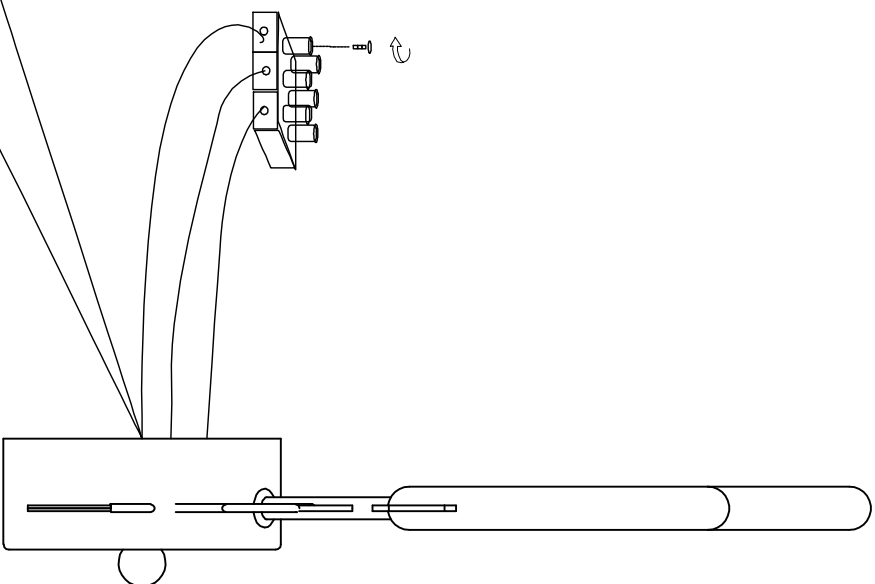

2320-2W WALL LAMP

Bulb
LED: 2 x 7W