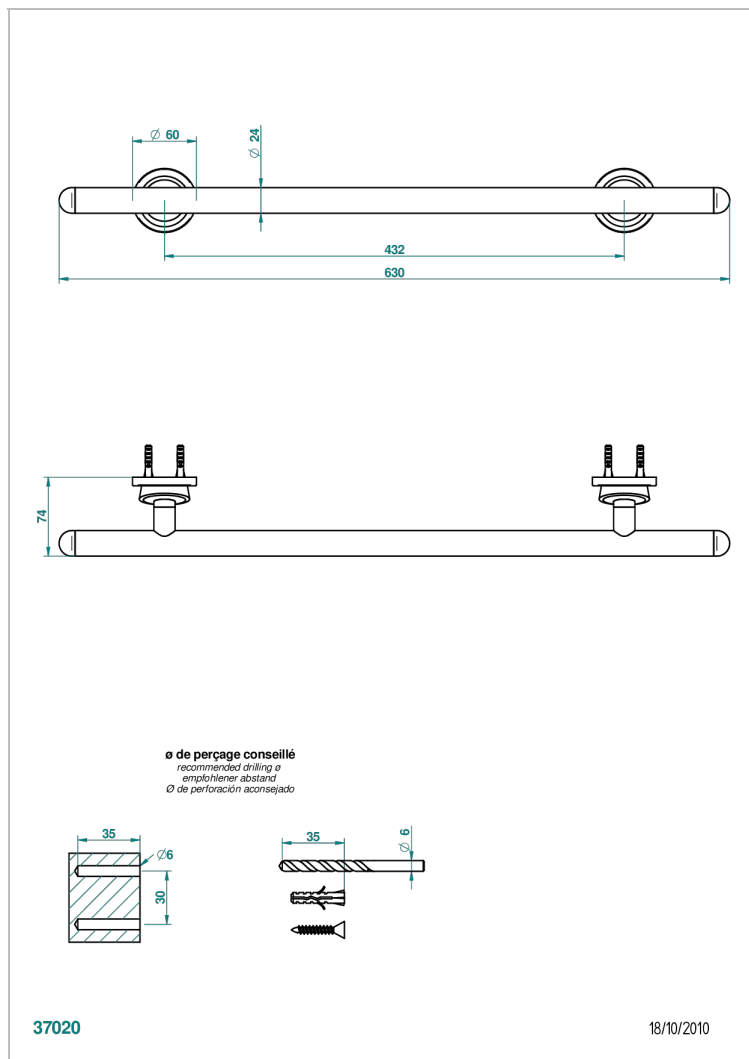

# БАГАТЕЛЬ С ЧЕРНЫМ КАМНЕМ

U3E-521/60

Полотенцедержатель одинарный - фиксированная рейка: 600 мм Ø 18 мм

THG<sup>®</sup>  
PARIS

## ХАРАКТЕРИСТИКИ

- Багатель с чёрным камнем
- Полотенцедержатель одинарный - фиксированная рейка: 600 мм Ø 18 мм