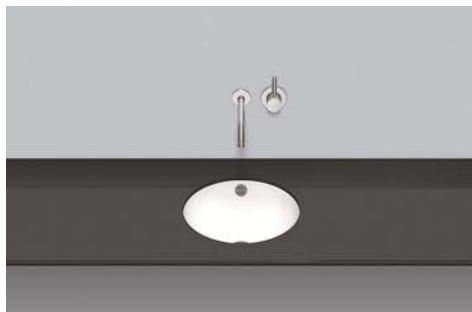

A³form

Scheda tecnica

Lavabi sottopiano

UB.K400

Numero di articolo: 2031700000

Design partner: sieger design

Caratteristica

Titolo di articolo
Numero di articolo
Colore standard
Varianti

Modello standard
Varianti

Dimensione

Materiale

Peso netto

Montaggio

Accessori

Indicazioni per la rubinetteria

Rubinetteria con erogazione perpendicolare alla bocca (angolo di direzione 90°) e con l'areatore anticalcare inserito garantisce una caduta ottimale dell'acqua nel bacino del lavabo.

UB.K400

2031700000

Bianco

Bianco, idrorepellente (XXXX XXX 400)

Bianco, superficie antibatterica (XXXX XXX 401)

senza foro per il rubinetto, con troppo pieno

senza troppo pieno, colori speciali e opachi

ø 355 x 135 mm

Acciaio vetrificato

2,2 kg

per l'incasso dal basso

Sifone SI.2, Sifone SI.3, Piletta di scarico cromata VT.1

Punto di caduta ottimale ca. 110 – 150 mm dal bordo del lavabo.