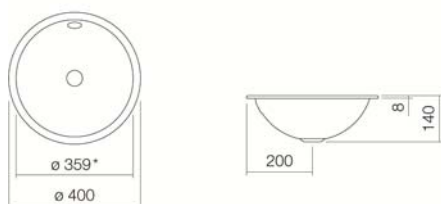

Indicazioni per la rubinetteria

Rubinetteria con erogazione perpendicolare alla bocca (angolo di direzione 90°) e con l'areatore anticalcare inserito garantisce una caduta ottimale dell'acqua nel bacino del lavabo.

UB.K400

2031700000

Bianco

Bianco, idrorepellente (XXXX XXX 400)

Bianco, superficie antibatterica (XXXX XXX 401)

senza foro per il rubinetto, con troppo pieno

senza troppo pieno, colori speciali e opachi

ø 355 x 135 mm

Acciaio vetrificato

2,2 kg

per l'incasso dal basso

Sifone SI.2, Sifone SI.3, Piletta di scarico cromata VT.1

Punto di caduta ottimale ca. 110 – 150 mm dal bordo del lavabo.

---

#### Specifiche Testo

Lavabo sottopiano, circolare, bacino ø 355 mm, profondità 140 mm, vetrificato internamente ed esternamente, bianco, senza foro rubinetto, con troppo pieno, compresi corredo per il troppo pieno