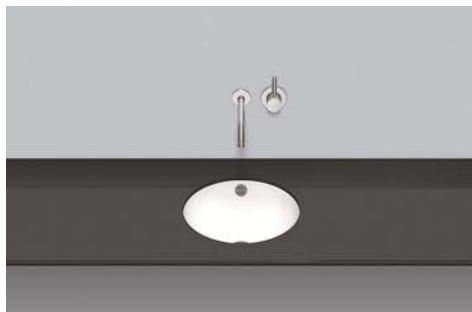

A³form

Technische overzicht

Onderbouwwaskommen

UB.K400

Artikelnummer: 2031700000

Design partner: sieger design

Kenmerken

Artikelomschrijving

Artikelnummer

Standaard kleur

Speciale oppervlak

Uitvoering

Uitvoeringsvarianten

Afmetingen

Materiaal

Nettogewicht

Montage

Accessoires

Kranen verwijzing

Alleen kranen met een rechte uitloop (incl. perlator/straal-breker) naar beneden geven een optimale waterstraalopvang (raakhoek: 90°).

UB.K400

2031700000

Wit

Wit, oppervlakte clean (XXXX XXX 400)

Wit, anti-bacterieel (XXXX XXX 401)

zonder kraangat, met overloop

zonder overloop, speciale- of matkleur

ø 355 x 135 mm

Geglazuurd staal

2,2 kg

voor inbouw van onderen

Sifon SI.2, Sifon SI.3, Afvoerplug VT.1

Optimaal neervalpunt ca.110 – 150 mm vanaf de achterkant van de waskom.

Specificatie

Onderbouwwaskom, rond, waskom ø 355 mm, diepte 140 mm, van binnen en buiten geglazuurd, wit, zonder kraangat, met overloop, inclusief overloopgarnituur

Merk: Alape

Model: UB.K400