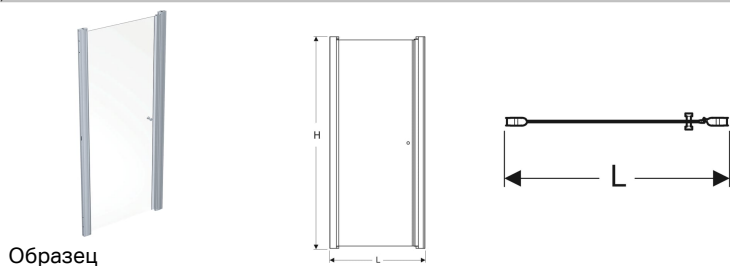

## Распашная дверь IDO Showerama 10-0

### Характеристики

- Полурамная
- Прямой
- С подъемно-опускным механизмом

### Объем поставки

- Качающаяся дверь

- Может использоваться с обеих сторон
- С ручкой
- Открывание качающейся двери
- Однослойное безосколочное стекло, прозрачное
- Регулируется по длине и ширине, +/- 2 см

### Технические характеристики

Материал | Алюминий

Арт. №	Цвет / поверхность	L	H	Толщина стекла	
500.910.00.5	Серебристый / Стекло, прозрачное	70 см	200 см	6 мм	Новый
500.986.00.5	Серебристый / Стекло, прозрачное	75 см	200 см	6 мм	Новый
500.955.00.5	Серебристый / Стекло, прозрачное	80 см	200 см	6 мм	Новый
502.007.00.5	Серебристый / Стекло, прозрачное	85 см	200 см	6 мм	Новый
500.891.00.5	Серебристый / Стекло, прозрачное	90 см	200 см	6 мм	Новый
500.903.00.5	Серебристый / Стекло, прозрачное	95 см	200 см	6 мм	Новый