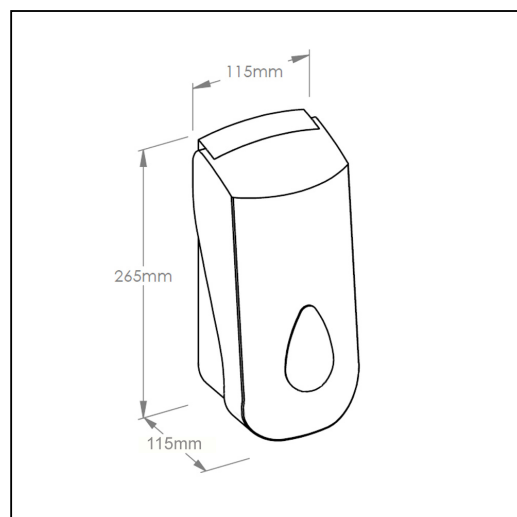

## Dozownik mydła w pianie UNIQUE ORANGE SPARK LINE

symbol: DUO251

Dozownik oferuje ci najnowsze rozwiązanie, mydło dozowane jest w postaci niezwykle delikatnej piany. Całkowita szczelność wkładu zabezpiecza przed skażeniem zawartości. Zastosowany system dozowania piany jest niezwykle wydajny, z jednego opakowania wkładu uzyskujemy ponad 2000 porcji piany. Dozownik wykonany z wysokiej jakości, bardzo wytrzymałego tworzywa ABS. Odporny na działanie UV. Zamykany na kluczyk.

### Parametry

wysoko	25 cm
szeroko	11,5 cm
gł boko	11,5 cm