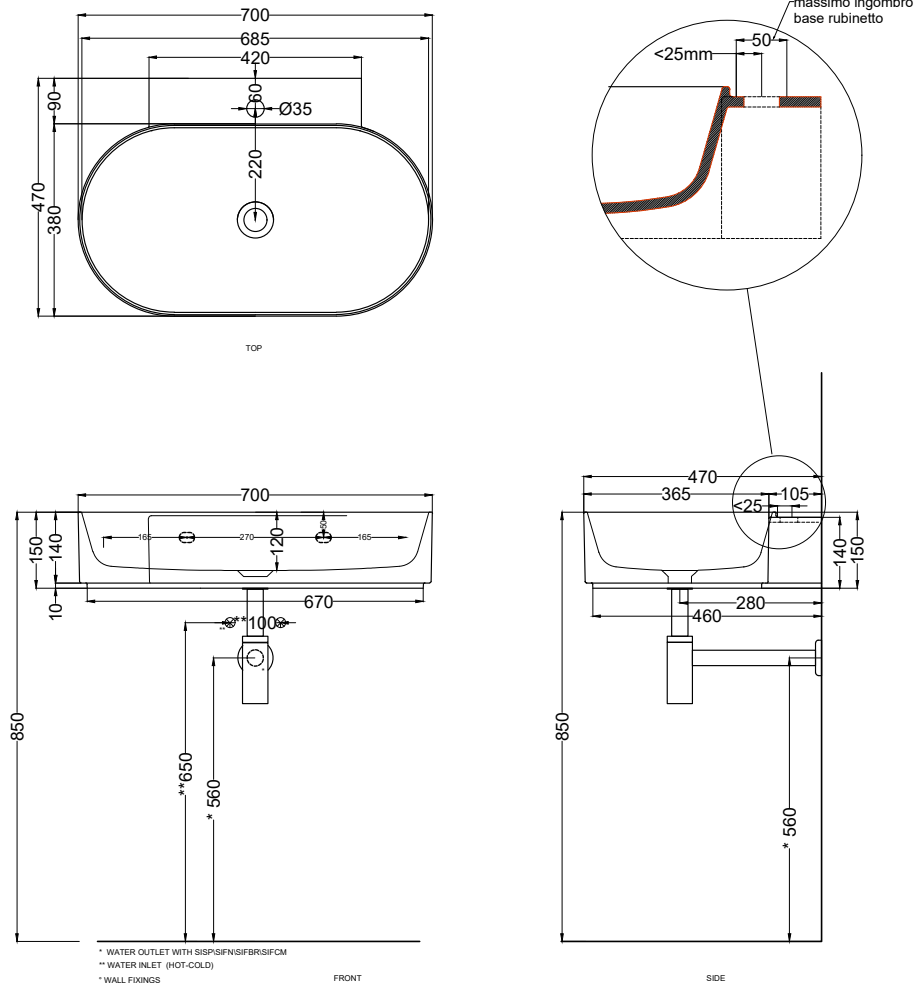

ATTENZIONE:
Superfici, pesi e misure riportate possono presentare leggere differenze rispetto ai pezzi reali, in considerazione e accordo delle caratteristiche di tolleranza intrinseche del materiale ceramico e del suo processo produttivo. L'azienda si riserva di cambiare schede tecniche e caratteristiche di funzionamento degli articoli in ogni momento e senza necessità di preavviso.

ATTENTION:
Surfaces, weights and dimensions can show some little differences compared to the real item, following typical intrinsic characteristics of ceramics material and production. The company reserves the right to change any technical specifications/ dimension and/or operating characteristics of the products at any time and without giving notice.