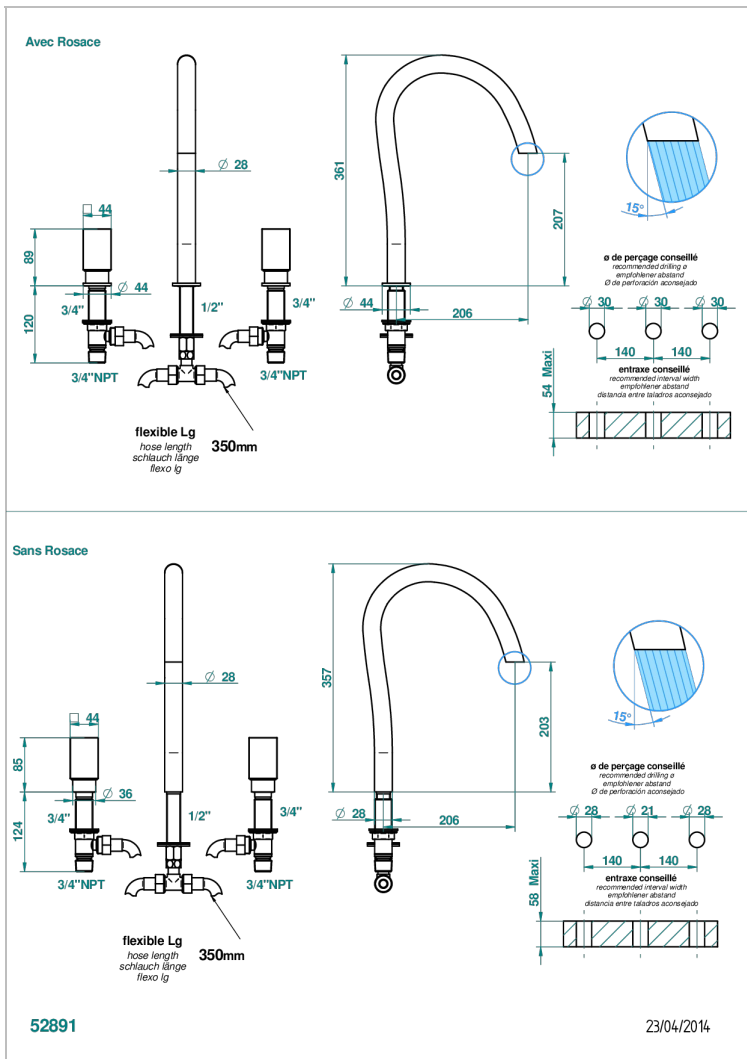

BEYOND CRYSTAL С ХРУСТАЛЕМ ЦВЕТА "АКВАМАРИН"

THG[®]
PARIS

U6G-25SG

Смеситель для ванны на 3 отверстия устанавливаемый на борту - излив СУПЕР ГОЛИАФ

ХАРАКТЕРИСТИКИ

- NF : NF EN 200 - IID/A - Chrome

СТАНДАРТЫ

Покрытие PVD никель - H55
Розовое золото - F27
Сатинированное золото - F03
Сатинированный хром - C03
Светлое золото - F30
Серебро с родием - F18

Состаренный никель - H28
Хром - A02
Хром/золото - G02