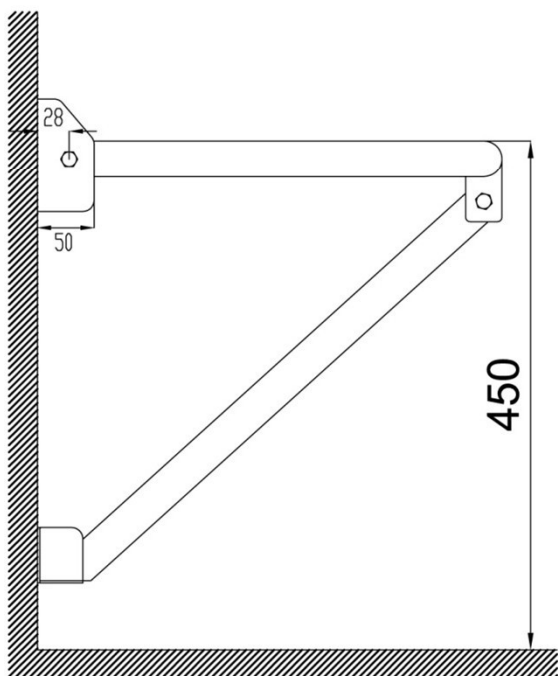

ТЕХНИЧЕСКИЕ ХАРАКТЕРИСТИКИ

- Изготовлен из нержавеющей стали AISI 304.
- Максимальные размеры: 450 ширина x 410 дно (мм).
- Стержни Ø 32 мм..
- Максимальный поддерживаемый вес 110 кг
- Крепежные винты в комплекте.
- Рекомендуемая высота установки: 450-500 мм от готового пола.
- Техническое обслуживание: нержавеющая сталь требует технического обслуживания, так как грязь со временем может повредить хром (Cr), содержащий нержавеющую сталь. Мы рекомендуем ежемесячную очистку с продуктом, специализирующимся на нержавеющей стали.

КРАТКОЕ ОПИСАНИЕ

Настенное душевое сиденье NOFER изготовленное из нержавеющей стали AISI 304 с атласной отделкой.
Размеры: 450 ширина x 410 дно (мм).
Стержни Ø 32 мм.

NOFER S.L.
Avenida de la fama, 118
08940 · Cornellà de Llobregat (Barcelona)
Tel +34 934 742 423 · Fax +34 934 743 548
nofer@nofer.com · www.nofer.com

**Товары
Связанные**

15045.S

15065.S

15066.S

15066.S

15067.S

ТЕХНИЧЕСКИЙ ЧЕРТЁЖ

Размеры в мм.