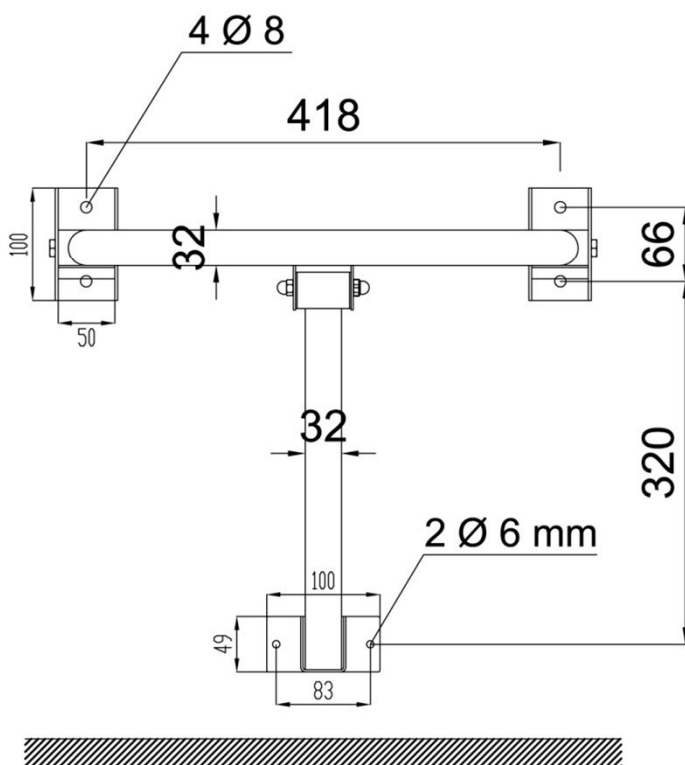

ТЕХНИЧЕСКИЕ ХАРАКТЕРИСТИКИ

- Изготовлен из нержавеющей стали AISI 304.
- Максимальные размеры: 450 ширина x 410 дно (мм).
- Стержни Ø 32 мм..
- Максимальный поддерживаемый вес 110 кг
- Крепежные винты в комплекте.
- Рекомендуемая высота установки: 450-500 мм от готового пола.
- Техническое обслуживание: нержавеющая сталь требует технического обслуживания, так как грязь со временем может повредить хром (Cr), содержащий нержавеющую сталь. Мы рекомендуем ежемесячную очистку с продуктом, специализирующимся на нержавеющей стали.

КРАТКОЕ ОПИСАНИЕ

Настенное душевое сиденье NOFER изготовленное из нержавеющей стали AISI 304 с атласной отделкой.
Размеры: 450 ширина x 410 дно (мм).
Стержни Ø 32 мм.

NOFER S.L.
Avenida de la fama, 118
08940 · Cornellà de Llobregat (Barcelona)
Tel +34 934 742 423 · Fax +34 934 743 548
nofer@nofer.com · www.nofer.com

**Товары
Связанные**

15045.S

15065.S

15066.S

15066.S

15067.S

ТЕХНИЧЕСКИЙ ЧЕРТЁЖ

Размеры в мм.