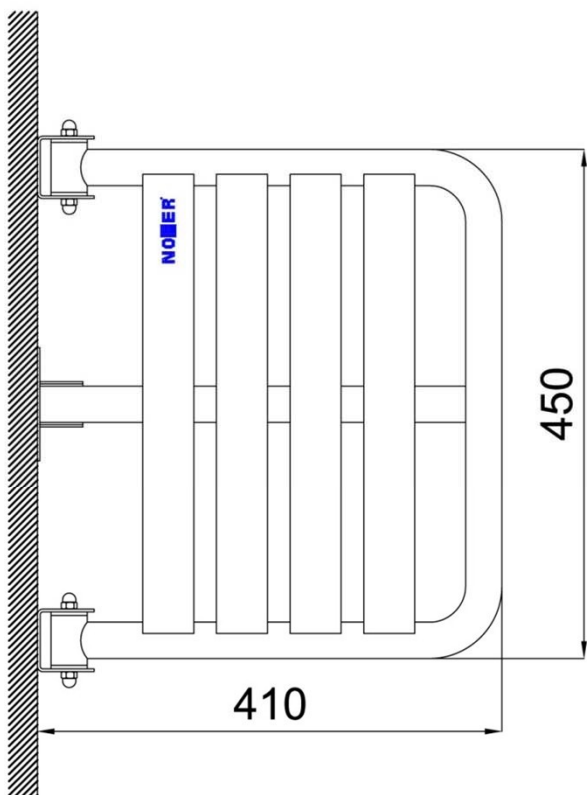

ТЕХНИЧЕСКИЕ ХАРАКТЕРИСТИКИ

- Изготовлен из нержавеющей стали AISI 304.
- Максимальные размеры: 450 ширина x 410 дно (мм).
- Стержни Ø 32 мм..
- Максимальный поддерживаемый вес 110 кг
- Крепежные винты в комплекте.
- Рекомендуемая высота установки: 450-500 мм от готового пола.
- Техническое обслуживание: нержавеющая сталь требует технического обслуживания, так как грязь со временем может повредить хром (Cr), содержащий нержавеющую сталь. Мы рекомендуем ежемесячную очистку с продуктом, специализирующимся на нержавеющей стали.

КРАТКОЕ ОПИСАНИЕ

Настенное душевое сиденье NOFER изготовленное из нержавеющей стали AISI 304 с атласной отделкой.
Размеры: 450 ширина x 410 дно (мм).
Стержни Ø 32 мм.

NOFER S.L.
Avenida de la fama, 118
08940 · Cornellà de Llobregat (Barcelona)
Tel +34 934 742 423 · Fax +34 934 743 548
nofer@nofer.com · www.nofer.com

**Товары
Связанные**

15045.S

15065.S

15066.S

15066.S

15067.S

ТЕХНИЧЕСКИЙ ЧЕРТЁЖ

Размеры в мм.