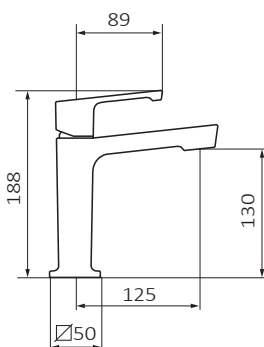

FICHA TÉCNICA

Fecha revisión: 29/05/20

SERIE: **JOLIE**

PRODUCTO: **Lavabo Monomando**

ACCESORIOS: **Válvula Clic-Clac Big**

ACABADO: **oro**

REFERENCIA: **82 512 824**

EAN 13: **8435200273398**

PESO: **1.94 kg** ANCHO:**20 cm** LARGO:**33.5 cm** ALTO:**9 cm**

ESPECIFICACIONES TÉCNICAS:

- › Presión recomendada: **1 a 5 bar**
- › Presión máxima de utilización: **10 bar**
- › Cotas de conexión según **UNE-EN ISO 228-1**
- › Sensibilidad y acústica según norma **EN ISO 3822**
- › Cartucho monomando cerámico

ESPECIFICACIONES DE MATERIAL:

- › Cuerpos **mecanizados en latón**
- › Recubrimiento níquel-cromo resistente al ensayo de niebla salina según **UNE-EN 248**
- › Material maneta: **latón**

CARACTERÍSTICAS DE USO:

- › Altura de 130 mm hasta aireador
- › Conexiones flexibles
- › Caudal limitado 4.5 l/min
- ›

>>LINK INSTRUCCIONES DE MONTAJE: <http://d7rh5s3nxmpy4.cloudfront.net/CMP2592/files/5/040770.05.pdf>

Alaún, 19 Pla-Za / 50197 Zaragoza / Spain / T +34 976 50 41 70 / F +34 976 50 41 35 info@grb.es / www.grbmixers.com