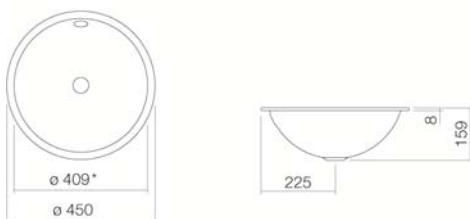

Especificación de texto

Lavabo bajo encimera, circular, molde ø 405 mm, profundidad 159 mm, vitrificado en el interior y en el exterior, blanco, sin orificio para grifería, con rebosadero, incluye dispositivo de rebosadero

Marca: Alape

Modelo:: UB.K450