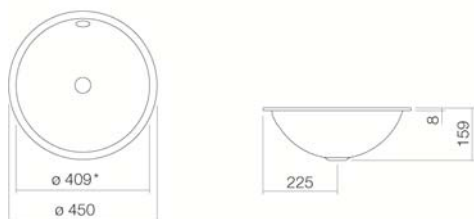

Modello standard
Varianti

Dimensione

Materiale

Peso netto

Montaggio

Accessori

Indicazioni per la rubinetteria

Rubinetteria con erogazione perpendicolare alla bocca (angolo di direzione 90°) e con l'areatore anticalcare inserito garantisce una caduta ottimale dell'acqua nel bacino del lavabo.

UB.K450

2032700000

Bianco

Bianco, idrorepellente (XXXX XXX 400)

Bianco, superficie antibatterica (XXXX XXX 401)

senza foro per il rubinetto, con troppo pieno

senza troppo pieno, colori speciali e opachi

ø 405 x 154 mm

Acciaio vetrificato

2,8 kg

per l'incasso dal basso

Sifone SI.2, Sifone SI.3, Piletta di scarico cromata VT.1

Punto di caduta ottimale ca. 110 – 170 mm dal bordo del lavabo.

Specifiche Testo

Lavabo sottopiano, circolare, bacino ø 405 mm, profondità 159 mm, vetrificato internamente ed esternamente, bianco, senza foro rubinetto, con troppo pieno, compresi corredo per il troppo pieno