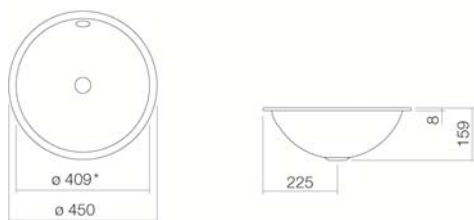

Materiaal

Nettogewicht

Montage

Accessoires

Kranen verwijzing

Alleen kranen met een rechte uitloop (incl. perlator/straal-breker) naar beneden geven een optimale waterstraalopvang (raakhoek: 90°).

UB.K450

2032700000

Wit

Wit, oppervlakte clean (XXXX XXX 400)

Wit, anti-bacterieel (XXXX XXX 401)

zonder kraangat, met overloop

zonder overloop, speciale- of matkleur

ø 405 x 154 mm

Geglazuurd staal

2,8 kg

#### Specificatie

Onderbouwwaskom, rond, waskom ø 405 mm, diepte 159 mm, van binnen en buiten geglazuurd, wit, zonder kraangat, met overloop, inclusief overloopgarnituur

Merk: Alape

Model: UB.K450

---