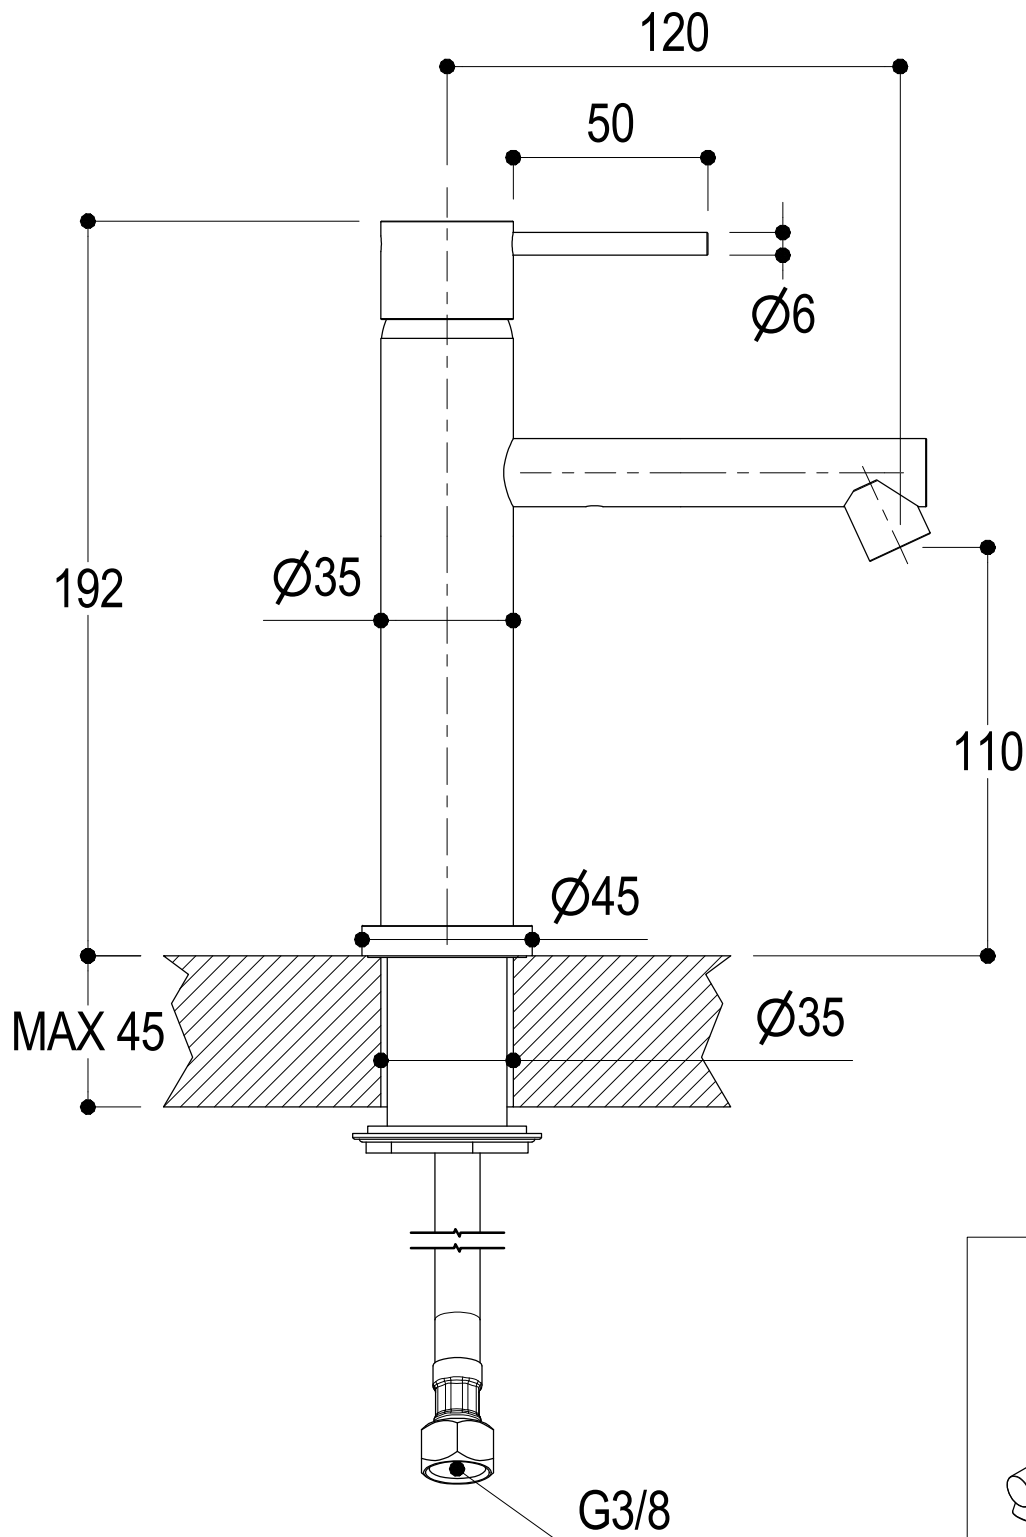

# SCHEDA TECNICA / TECHNICAL DATA

RUBINETTERIE RITMONIO S.R.L. si riserva tutti i diritti connessi con il presente documento e con l'oggetto o la materia ivi rappresentati con divieto di riprodurlo, utilizzarlo o renderlo accessibile a terzi in assenza di previa autorizzazione. Disegno CAD non modificabile a mano

 <p><b>Ritmonio</b> Living a quality experience. 13019 VARALLO - (VC) - ITALY</p>	SERIE	$\text{Ø}35$ INOX	CODICE	E0BA0123DSINOX	DATA EMISSIONE	16/10/18
	DENOMINAZIONE	Miscelatore monocomando per lavabo Single lever basin mixer			REVISIONE	/