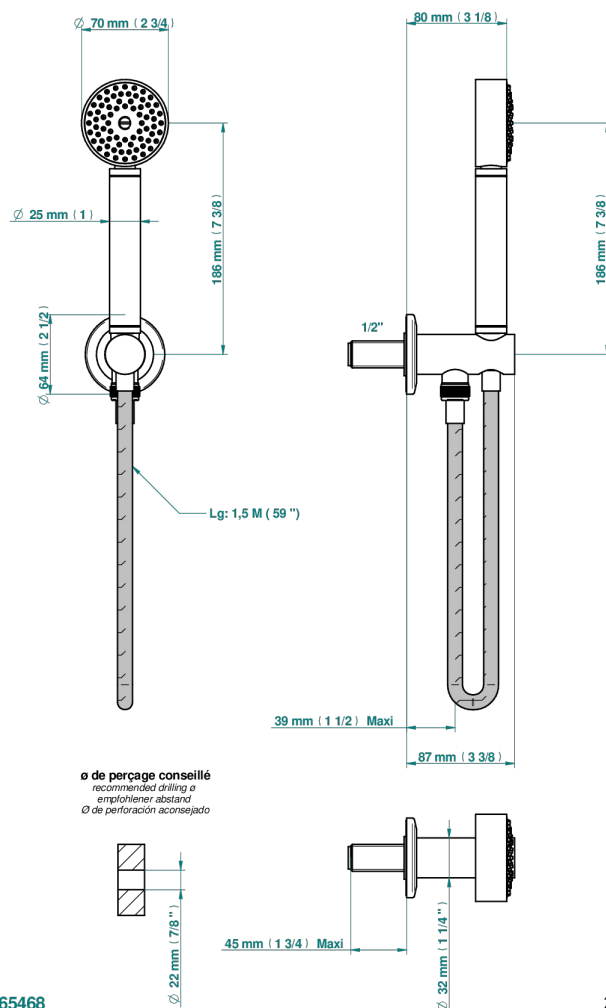

SYSTEM METAL LISSE C РУКОЯТКАМИ

G9B-54

THG[®]
PARIS

Душ ручной стильный встраиваемый в стену, шланг и патрубок для душа с крючком

65468

20/01/2020

ХАРАКТЕРИСТИКИ

- System métal lisse с рукоятками
- Душ ручной стильный встраиваемый в стену, шланг и патрубок для душа с крючком