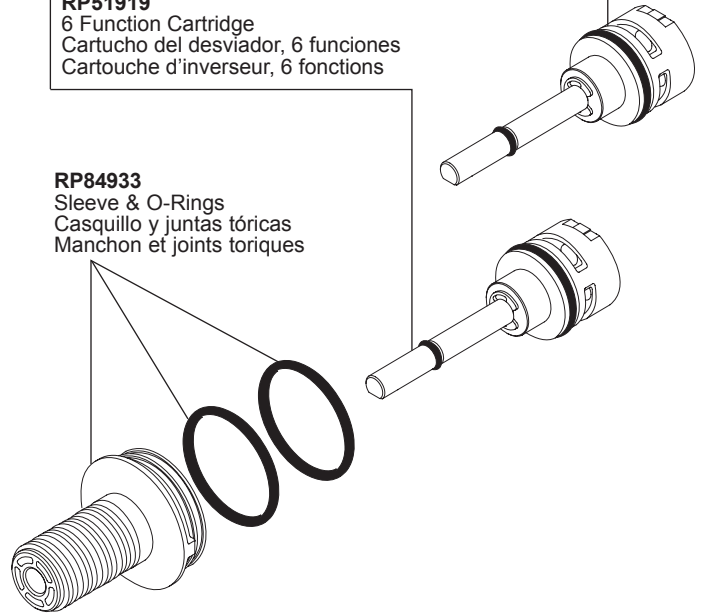

Models / Modelos / Modèles
T11843 & T11943

▲ Specify Finish
Especifique el Acabado
Précisez le Fini

RP101467 ▲ (T11843)
RP101468 ▲ (T11943)
Escutcheon Assembly
Ensemble de la chapa
Plaque de finition

RP51917 ▲
Trim Sleeve
Manga del Accesorio
Manchon de Finition

RP71717
(Not included / No incluido / Non inclus)
2 Function, Non-Shared Diverter Cartridge
Cartucho desviador no-compartido de 2 funciones
Cartouche d'inverseur non partage, 2 fonctions

RP51918
3 Function Cartridge
Cartucho del desviador, 3 funciones
Cartouche d'inverseur, 3 fonctions

RP71718
(Not included / No incluido / Non inclus)
3 Function, Non-Shared Diverter Cartridge
Cartucho desviador no-compartido de 3 funciones
Cartouche d'inverseur non partage, 3 fonctions

RP51919
6 Function Cartridge
Cartucho del desviador, 6 funciones
Cartouche d'inverseur, 6 fonctions

RP84933
Sleeve & O-Rings
Casquillo y juntas tóricas
Manchon et joints toriques

RP26865
Set Screw
Tornillo
Vis

RP101466 ▲
Handle Kit
Juego de herrajes
de la Manija
Manette en kit