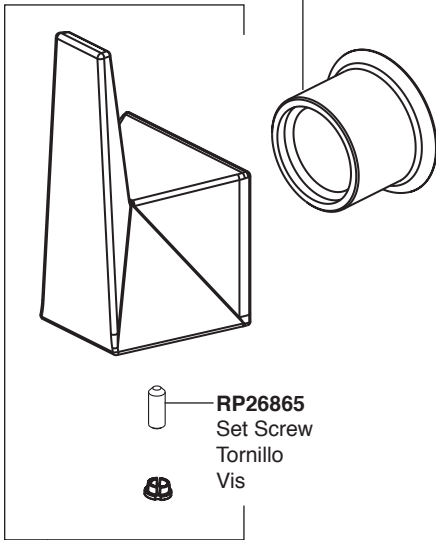

Models / Modelos / Modèles
T11843 & T11943

▲ Specify Finish
Especifique el Acabado
Précisez le Fini

RP101467 ▲ (T11843)
RP101468 ▲ (T11943)
Escutcheon Assembly
Ensemble de la chapa
Plaque de finition

RP51917 ▲
Trim Sleeve
Manga del Accesorio
Manchon de Finition

RP71717
(Not included / No incluido / Non inclus)
2 Function, Non-Shared Diverter Cartridge
Cartucho desviador no-compartido de 2 funciones
Cartouche d'inverseur non partage, 2 fonctions

RP51918
3 Function Cartridge
Cartucho del desviador, 3 funciones
Cartouche d'inverseur, 3 fonctions

RP71718
(Not included / No incluido / Non inclus)
3 Function, Non-Shared Diverter Cartridge
Cartucho desviador no-compartido de 3 funciones
Cartouche d'inverseur non partage, 3 fonctions

RP51919
6 Function Cartridge
Cartucho del desviador, 6 funciones
Cartouche d'inverseur, 6 fonctions

RP84933
Sleeve & O-Rings
Casquillo y juntas tóricas
Manchon et joints toriques

RP26865
Set Screw
Tornillo
Vis

RP101466 ▲
Handle Kit
Juego de herrajes
de la Manija
Manette en kit