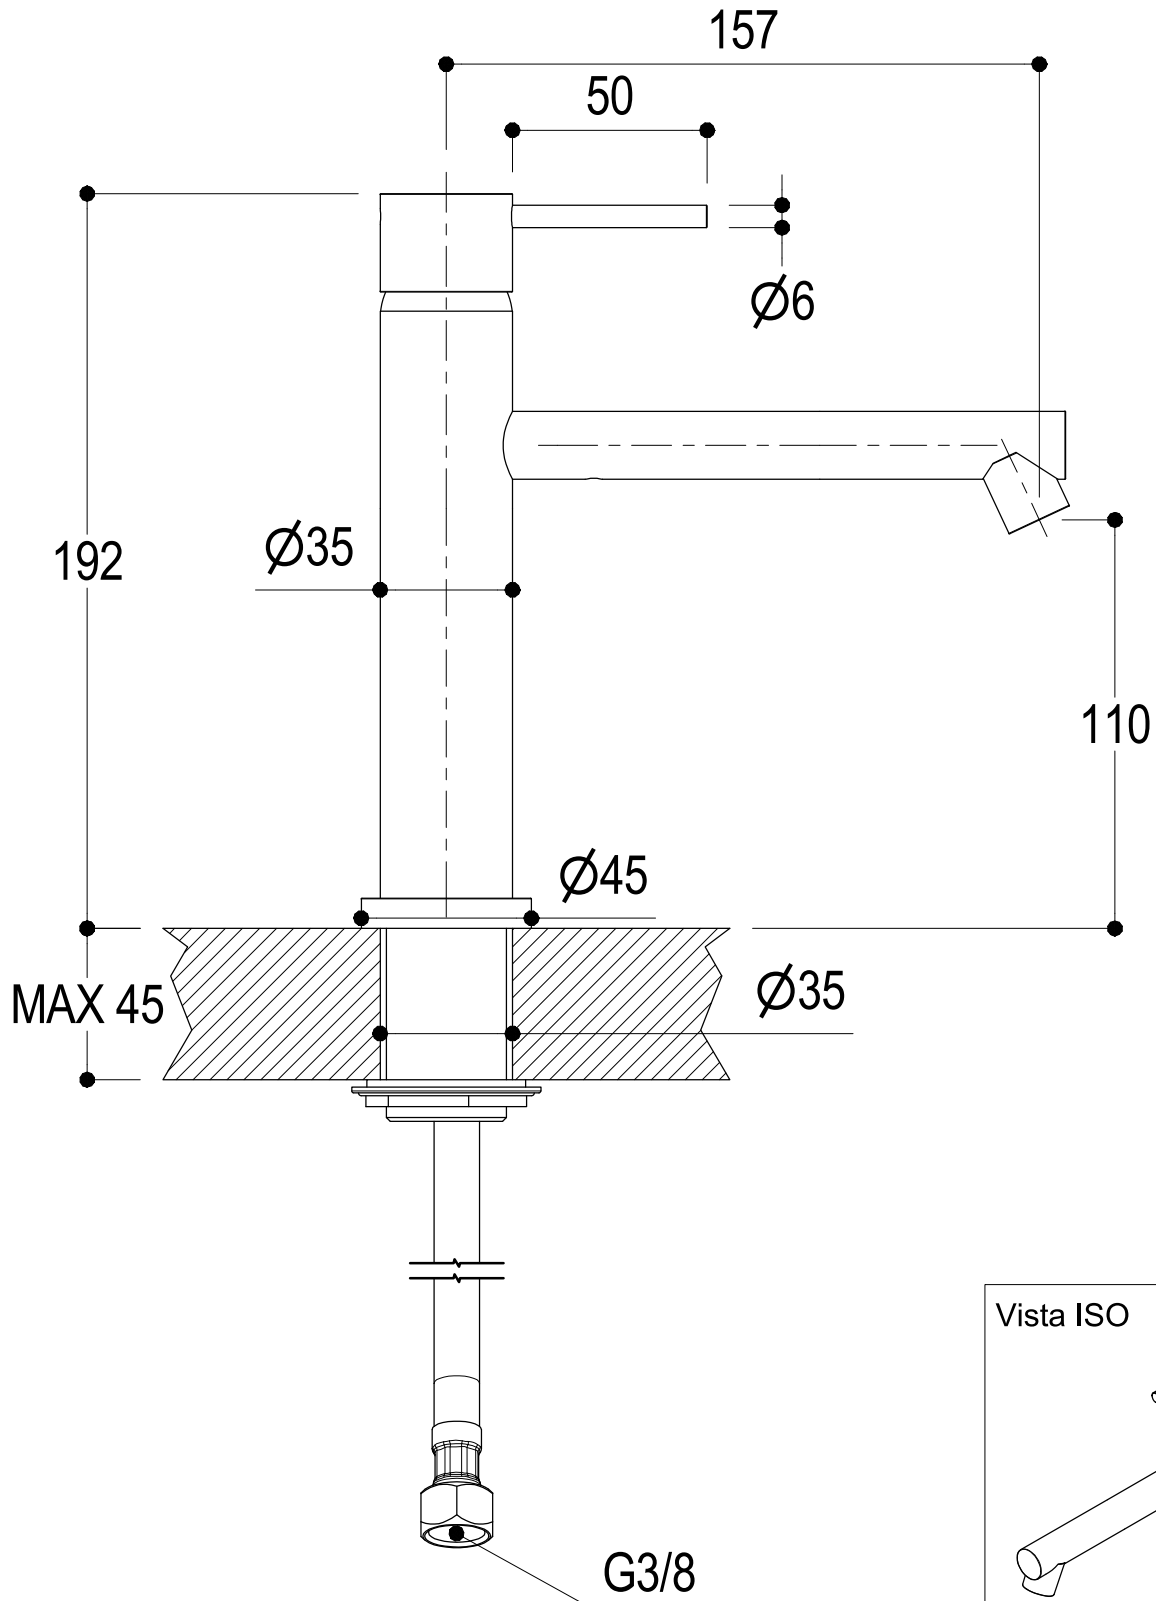

SCHEDA TECNICA / TECHNICAL DATA

RUBINETTERIE RITMONIO S.R.L. si riserva tutti i diritti connessi con il presente documento e con l'oggetto o la materia ivi rappresentati con divieto di riprodurlo, utilizzarlo o renderlo accessibile a terzi in assenza di previa autorizzazione. Disegno CAD non modificabile a mano

Vista ISO

Ritmonio
Living a quality experience.
13019 VARALLO - (VC) - ITALY

SERIE ø35 INOX

CODICE E0BA0124DSINOX

DATA EMISSIONE 16/10/18

DENOMINAZIONE Miscelatore monocomando per lavabo
Single lever basin mixer