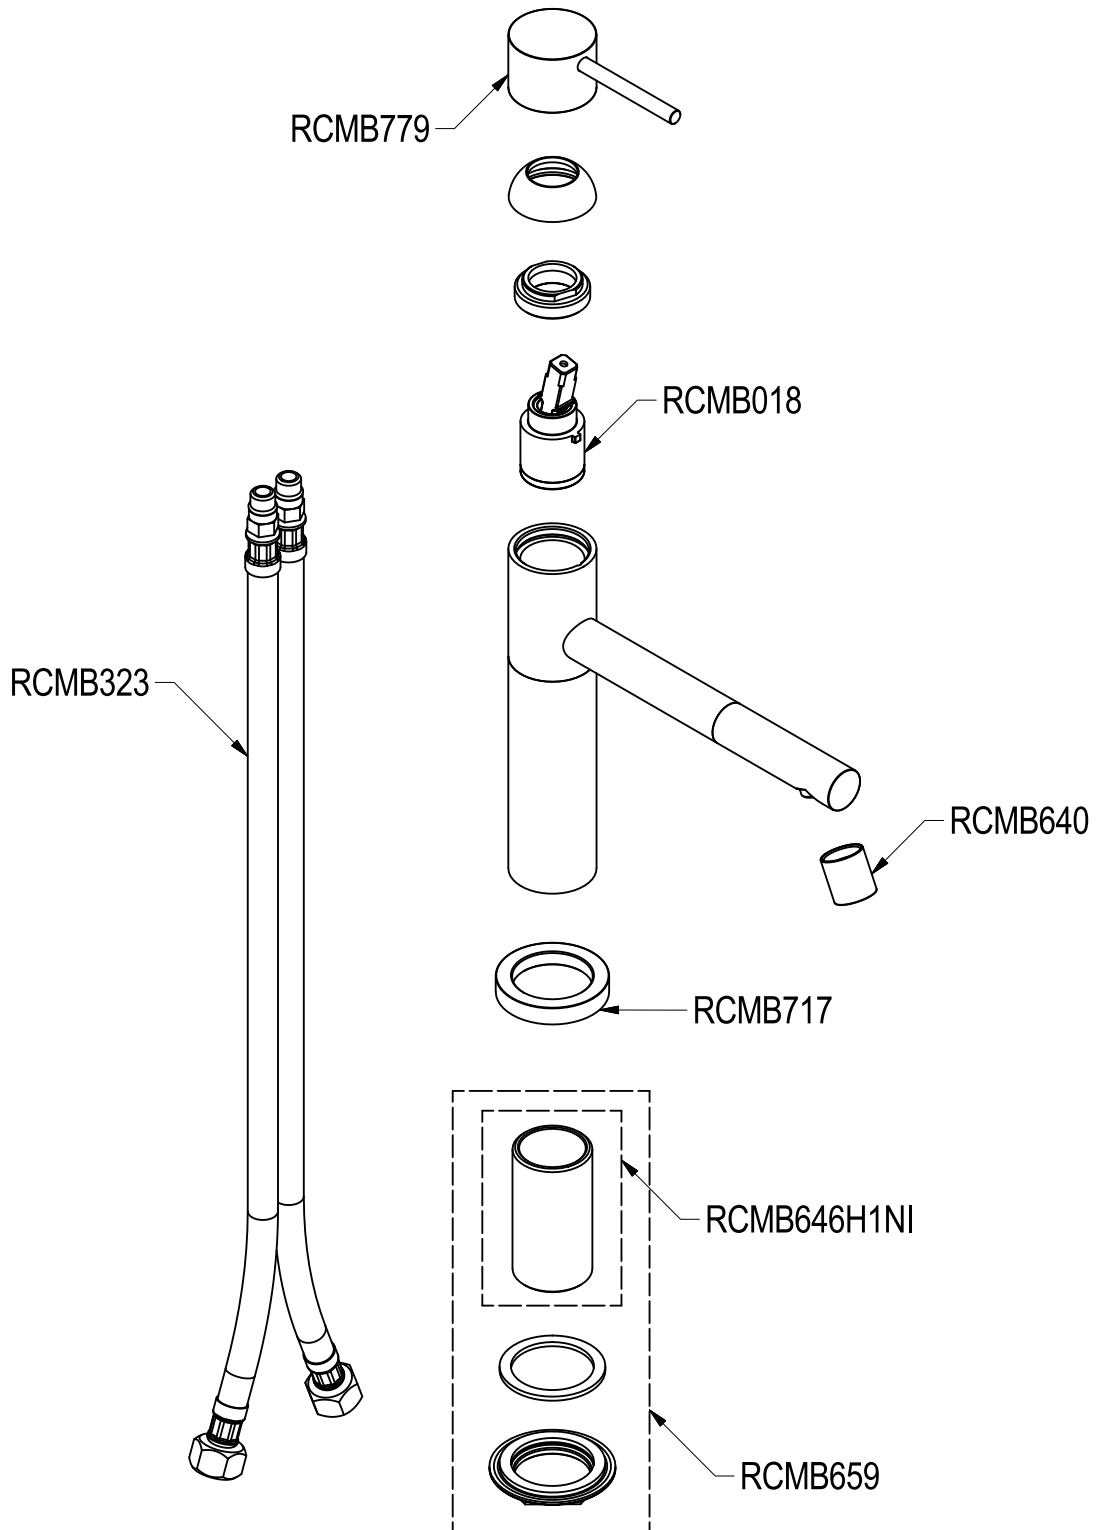

# SCHEDA TECNICA / TECHNICAL DATA

RUBINETTERIE RITMONIO S.R.L. si riserva tutti i diritti connessi con il presente documento e con l'oggetto o la materia ivi rappresentati con divieto di riprodurlo, utilizzarlo o renderlo accessibile a terzi in assenza di previa autorizzazione. Disegno CAD non modificabile a mano

**Ritmonio**  
Living a quality experience.  
13019 VARALLO - (VC) - ITALY

SERIE  $\varnothing 35$  INOX

CODICE E0BA0124DSINOX

DATA EMISSIONE 13/05/19

DENOMINAZIONE Miscelatore monocomando per lavabo  
Single lever basin mixer