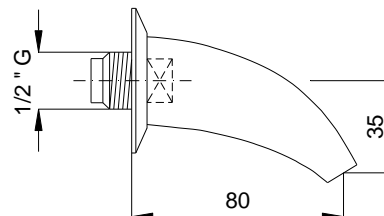

**ТЕХНИЧЕСКИЕ ХАРАКТЕРИСТИКИ**

- Сделано из хромированной латуни.
- Хромированная накладка в комплекте
- Размеры: длина излива 80 мм, опасность попадания воды 1/2 "G.

ТЕХНИЧЕСКИЙ ЧЕРТЕЖ

NOFER S.L.
Avenida de la fama, 118
08940 · Cornellà de Llobregat (Barcelona) Tel
+34 934 742 423 · Fax +34 934 743 548
expert@nofer.com · www.nofer.com