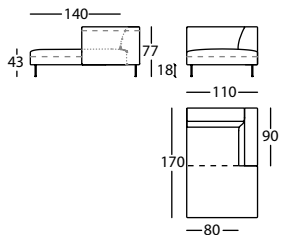

TIPTOE by Rafa García, 2015

**303.142.NN.3.D**

TIPTOE CHAISE 125X120 BR ALTO DCHO  
TIPTOE CHAISE 125X120 HIGH RIGHT ARM  
TIPTOE CHAISE LONGUE 125X120 ACC. HAUT DROIT

0,99 m<sup>3</sup> / 1 Pack. / 62,4 kg

**303.142.NN.3.I**

TIPTOE CHAISE 125X120 BR ALTO IZDO  
TIPTOE CHAISE 125X120 HIGH LEFT ARM  
TIPTOE CHAISE L. 125X120 ACC. HAUT GAUCHE

0,99 m<sup>3</sup> / 1 Pack. / 60,9 kg

**303.142.MT.D**

TIPTOE CHAISE 110X170 BR DCHO  
TIPTOE CHAISE 110X170 RIGHT ARM  
TIPTOE CHAISE LONGUE 110X170 ACC. DROIT

1,26 m<sup>3</sup> / 1 Pack. / 59,5 kg

**303.142.MT.I**

TIPTOE CHAISE 110X170 BR IZDO  
TIPTOE CHAISE 110X170 LEFT ARM  
TIPTOE CHAISE LONGUE 110X170 ACC. GAUCHE

1,26 m<sup>3</sup> / 1 Pack. / 59,5 kg

**303.142.MT.3.D**