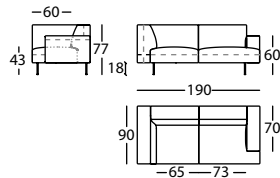

1,19 m<sup>3</sup> / 1 Pack. / 70,2 kg

**303.16.W.I**

TIPTOE ANGULO IZDO 200  
TIPTOE LEFT CORNER 200  
TIPTOE ANGLE GAUCHE 200

1,19 m<sup>3</sup> / 1 Pack. / 70,2 kg

**303.16.Z.D**

TIPTOE ANGULO DCHO 230  
TIPTOE RIGHT CORNER 230  
TIPTOE ANGLE DROIT 230

1,37 m<sup>3</sup> / 1 Pack. / 79,7 kg

**303.16.Z.I**

TIPTOE ANGULO IZDO 230  
TIPTOE LEFT CORNER 230  
TIPTOE ANGLE GAUCHE 230

1,37 m<sup>3</sup> / 1 Pack. / 79,7 kg

**303.16.V.2.D**

TIPTOE ANGULO IZDO 190 BR CORTO DCHO  
TIPTOE LEFT CORNER 190 SHORT RIGHT ARM  
TIPTOE ANGLE GAUCHE 190 ACC. COURT DROIT