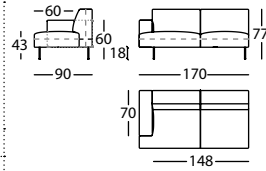

303.12.T.2.I

TIPTOE MOD 170 BR CORTO IZDO
TIPTOE MOD 170 SHORT LEFT ARM
TIPTOE MOD 170 ACCOUDOIR COURT GAUCHE

1,02 m³ / 1 Pack. / 57,2 kg