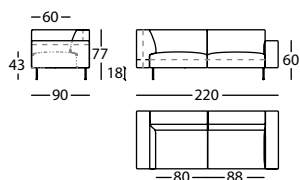

303.16.Y.4.D

TIPTOE ANGULO IZDO 220 BR LARGO DCHO
TIPTOE LEFT CORNER 220 LONG RIGHT ARM
TIPTOE ANGLE GAUCHE 220 ACC. LONG DROIT

1,31 m³ / 1 Pack. / 81,5 kg