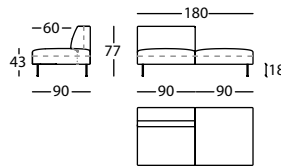

303.15.U.D

TIPTOE MOD C/PUF DCHO 180
TIPTOE RIGHT MOD WITH POUF 180
TIPTOE MOD AVEC POUF DROIT 180

1,08 m³ / 1 Pack. / 50,2 kg