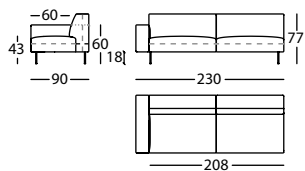

303.12.Z.4.I

TIPTOE MOD 230 BR LARGO IZDO
TIPTOE MOD 230 LONG LEFT ARM
TIPTOE MOD 230 ACCOUDOIR LONG GAUCHE

1,37 m³ / 1 Pack. / 78,0 kg