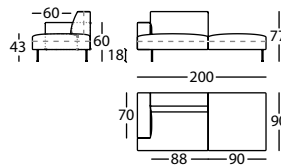

303.15.W.2.I

TIPTOE MOD C/PUF DCHO 200 BR CORTO IZDO
TIPTOE RIGHT MOD POUF 200 SHORT L-ARM
TIPTOE MOD POUF DROIT 200 ACC. COURT GAUCHE

1,19 m³ / 1 Pack. / 58,8 kg