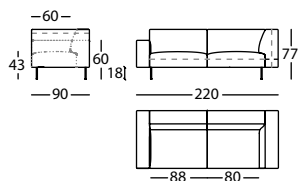

303.16.Y.4.I

TIPTOE ANGULO DCHO 220 BR LARGO IZDO
TIPTOE RIGHT CORNER 220 LONG LEFT ARM
TIPTOE ANGLE DROIT 220 ACC. LONG GAUCHE

1,31 m³ / 1 Pack. / 81,5 kg