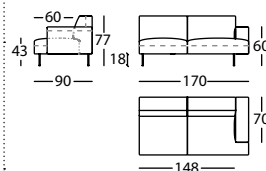

303.12.T.2.D

TIPTOE MOD 170 BR CORTO DCHO
TIPTOE MOD 170 SHORT RIGHT ARM
TIPTOE MOD 170 ACCOUDOIR COURT DROIT

1,02 m³ / 1 Pack. / 57,2 kg