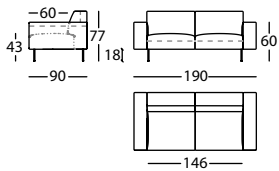

303.11.V.4

TIPTOE SOFA 190 BR LARGO
TIPTOE SOFA 190 LONG ARM
TIPTOE CANAPE 190 ACCOUDOIR LONG

1,14 m³ / 1 Pack. / 70,2 kg