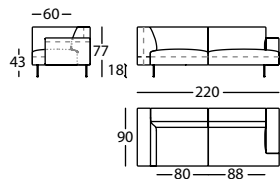

303.16.V.2.D

TIPTOE ANGULO IZDO 220 BR CORTO DCHO
TIPTOE LEFT CORNER 220 SHORT RIGHT ARM
TIPTOE ANGLE GAUCHE 220 ACC. COURT DROIT

1,31 m³ / 1 Pack. / 79,8 kg