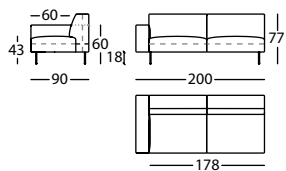

303.12.W.4.I

TIPTOE MOD 200 BR LARGO IZDO
TIPTOE MOD 200 LONG LEFT ARM
TIPTOE MOD 200 ACCOUDOIR LONG GAUCHE

1,19 m³ / 1 Pack. / 68,5 kg