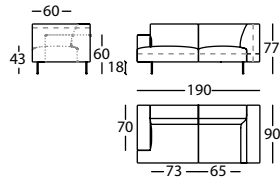

303.16.V.2.I

TIPTOE ANGULO DCHO 190 BR CORTO IZDO
TIPTOE RIGHT CORNER 190 SHORT LEFT ARM
TIPTOE ANGLE DROIT 190 ACC. COURT GAUCHE

1,14 m³ / 1 Pack. / 70,2 kg