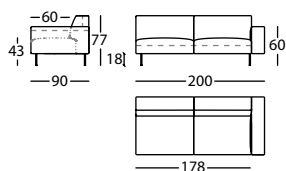

303.12.W.4.D

TIPTOE MOD 200 BR LARGO DCHO
TIPTOE MOD 200 LONG RIGHT ARM
TIPTOE MOD 200 ACCOUDOIR LONG DROIT

1,19 m³ / 1 Pack. / 68,5 kg