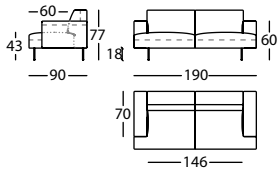

087 COBRE

TIPTOE by Rafa García, 2015

303.11.V.2

TIPTOE SOFA 190 BR CORTO
TIPTOE SOFA 190 SHORT ARM
TIPTOE CANAPE 190 ACCOUDOIR COURT

1,14 m³ / 1 Pack. / 65,6 kg