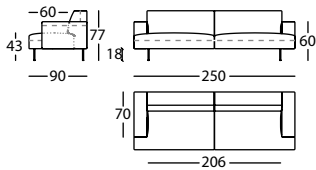

1,14 m<sup>3</sup> / 1 Pack. / 65,6 kg

**303.11.Y.2**

TIPTOE SOFA 220 BR CORTO  
TIPTOE SOFA 220 SHORT ARM  
TIPTOE CANAPE 220 ACCOUDOIR COURT

1,32 m<sup>3</sup> / 1 Pack. / 76,4 kg

**303.11.Z.2.2**

TIPTOE SOFA 250 BR CORTO  
TIPTOE SOFA 250 SHORT ARM  
TIPTOE CANAPE 250 ACCOUDOIR COURT