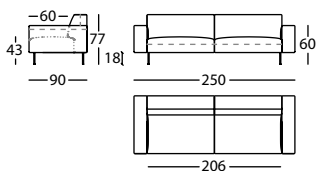

303.11.Z.2.4

TIPTOE SOFA 250 BR LARGO
TIPTOE SOFA 250 LONG ARM
TIPTOE CANAPE 250 ACCOUDOIR LONG

1,48 m³ / 1 Pack. / 89,3 kg