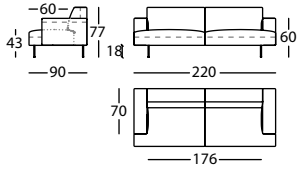

1,14 m<sup>3</sup> / 1 Pack. / 65,6 kg

**303.11.Y.2**

TIPTOE SOFA 220 BR CORTO  
TIPTOE SOFA 220 SHORT ARM  
TIPTOE CANAPE 220 ACCOUDOIR COURT

1,32 m<sup>3</sup> / 1 Pack. / 76,4 kg

**303.11.Z.2.2**

TIPTOE SOFA 250 BR CORTO  
TIPTOE SOFA 250 SHORT ARM  
TIPTOE CANAPE 250 ACCOUDOIR COURT