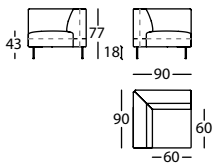

TIPTOE by Rafa García, 2015

303.161

TIPTOE ANGULO RECTO 90X90
TIPTOE STRAIGHT CORNER 90X90
TIPTOE ANGLE 90X90

0,54 m³ / 1 Pack. / 38,4 kg