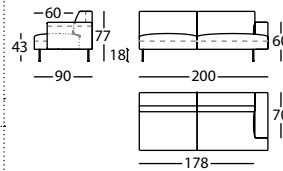

303.12.W.2.D

TIPTOE MOD 200 BR CORTO DCHO
TIPTOE MOD 200 SHORT RIGHT ARM
TIPTOE MOD 200 ACCOUDOIR COURT DROIT

1,19 m³ / 1 Pack. / 66,8 kg