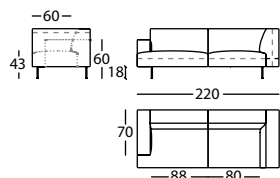

303.16.V.2.I

TIPTOE ANGULO DCHO 220 BR CORTO IZDO
TIPTOE RIGHT CORNER 220 SHORT LEFT ARM
TIPTOE ANGLE DROIT 220 ACC. COURT GAUCHE

1,31 m³ / 1 Pack. / 79,8 kg