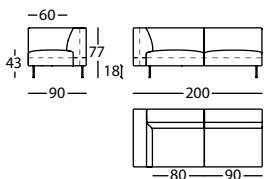

1,02 m<sup>3</sup> / 1 Pack. / 60,6 kg

**303.16.T.I**

TIPTOE ANGULO IZDO 170  
TIPTOE LEFT CORNER 170  
TIPTOE ANGLE GAUCHE 170

1,02 m<sup>3</sup> / 1 Pack. / 60,6 kg

**303.16.W.D**

TIPTOE ANGULO DCHO 200  
TIPTOE RIGHT CORNER 200  
TIPTOE ANGLE DROIT 200

1,19 m<sup>3</sup> / 1 Pack. / 70,2 kg

**303.16.W.I**

TIPTOE ANGULO IZDO 200  
TIPTOE LEFT CORNER 200  
TIPTOE ANGLE GAUCHE 200

1,19 m<sup>3</sup> / 1 Pack. / 70,2 kg

**303.16.Z.D**

TIPTOE ANGULO DCHO 230  
TIPTOE RIGHT CORNER 230  
TIPTOE ANGLE DROIT 230