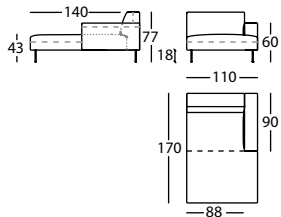

TIPTOE by Rafa García, 2015

**303.142.NN.3.D**

TIPTOE CHAISE 125X120 BR ALTO DCHO  
TIPTOE CHAISE 125X120 HIGH RIGHT ARM  
TIPTOE CHAISE LONGUE 125X120 ACC. HAUT DROIT

0,99 m<sup>3</sup> / 1 Pack. / 62,4 kg

**303.142.NN.3.I**

TIPTOE CHAISE 125X120 BR ALTO IZDO  
TIPTOE CHAISE 125X120 HIGH LEFT ARM  
TIPTOE CHAISE L. 125X120 ACC. HAUT GAUCHE

0,99 m<sup>3</sup> / 1 Pack. / 60,9 kg

**303.142.MT.D**

TIPTOE CHAISE 110X170 BR DCHO  
TIPTOE CHAISE 110X170 RIGHT ARM  
TIPTOE CHAISE LONGUE 110X170 ACC. DROIT