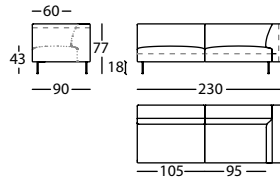

303.16.Z.D

TIPTOE ANGULO DCHO 230
TIPTOE RIGHT CORNER 230
TIPTOE ANGLE DROIT 230

1,37 m³ / 1 Pack. / 79,7 kg