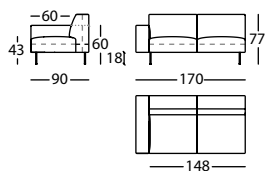

----- LINEAS OCULTAS / HIDDEN LINES / LIGNES OCCULTES

TIPTOE by Rafa García, 2015

**303.12.T.4.D**

TIPTOE MOD 170 BR LARGO DCHO  
TIPTOE MOD 170 LONG RIGHT ARM  
TIPTOE MOD 170 ACCOUDOIR LONG DROIT

1,02 m<sup>3</sup> / 1 Pack. / 58,9 kg