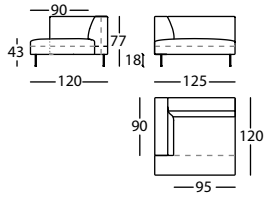

**303.142.NN.D**

TIPTOE CHAISE 125X120 BR DCHO  
TIPTOE CHAISE 125X120 RIGHT ARM  
TIPTOE CHAISE LONGUE 125X120 ACC. DROIT

0,99 m<sup>3</sup> / 1 Pack. / 60,9 kg

**303.142.NN.I**

TIPTOE CHAISE 125X120 BR IZDO  
TIPTOE CHAISE 125X120 LEFT ARM  
TIPTOE CHAISE LONGUE 125X120 ACC. GAUCHE

0,99 m<sup>3</sup> / 1 Pack. / 60,9 kg

COSTURAS / SEAMS / COUTURES :

--- TELA / FABRIC / TISSU

--- PIEL Y PIEL SINTÉTICA / LEATHER & SYNTHETIC LEATHER / CUIR ET CUIR SYNTHÉTIQUE

----- LINEAS OCULTAS / HIDDEN LINES / LIGNES OCCULTES

TIPTOE by Rafa García, 2015

**303.142.NN.3.D**

TIPTOE CHAISE 125X120 BR ALTO DCHO  
TIPTOE CHAISE 125X120 HIGH RIGHT ARM  
TIPTOE CHAISE LONGUE 125X120 ACC. HAUT DROIT

0,99 m<sup>3</sup> / 1 Pack. / 62,4 kg