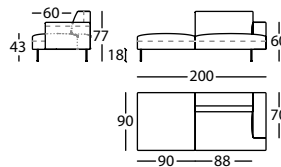

303.15.W.2.D

TIPTOE MOD C/PUF IZDO 200 BR CORTO DCHO
TIPTOE LEFT MOD POUF 200 SHORT R-ARM
TIPTOE MOD POUF GAUCHE 200 ACC. COURT DROIT

1,19 m³ / 1 Pack. / 58,8 kg