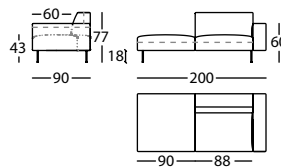

303.15.W.4.D

TIPTOE MOD C/PUF IZDO 200 BR LARGO DCHO
TIPTOE LEFT MOD POUF 200 LONG R-ARM
TIPTOE MOD POUF GAUCHE 200 ACC. LONG DROIT

1,19 m³ / 1 Pack. / 60,5 kg