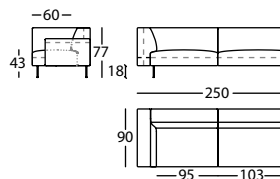

**303.16.V.2.D**

TIPTOE ANGULO IZDO 220 BR CORTO DCHO  
TIPTOE LEFT CORNER 220 SHORT RIGHT ARM  
TIPTOE ANGLE GAUCHE 220 ACC. COURT DROIT

1,31 m<sup>3</sup> / 1 Pack. / 79,8 kg

**303.16.V.2.I**

TIPTOE ANGULO DCHO 220 BR CORTO IZDO  
TIPTOE RIGHT CORNER 220 SHORT LEFT ARM  
TIPTOE ANGLE DROIT 220 ACC. COURT GAUCHE

1,31 m<sup>3</sup> / 1 Pack. / 79,8 kg

**303.16.Z.2.2.D**

TIPTOE ANGULO IZDO 250 BR CORTO DCHO  
TIPTOE LEFT CORNER 250 SHORT RIGHT ARM  
TIPTOE ANGLE GAUCHE 250 ACC. COURT DROIT

1,48 m<sup>3</sup> / 1 Pack. / 89,3 kg