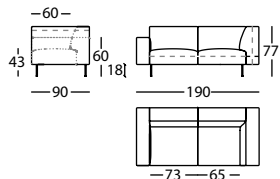

303.16.V.4.I

TIPTOE ANGULO DCHO 190 BR LARGO IZDO
TIPTOE RIGHT CORNER 190 LONG LEFT ARM
TIPTOE ANGLE DROIT 190 ACC. LONG GAUCHE

1,14 m³ / 1 Pack. / 71,9 kg