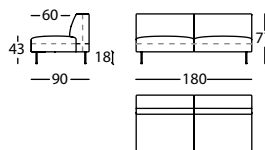

303.12.U

TIPTOE MOD 180
TIPTOE MOD 180
TIPTOE MOD 180

1,08 m³ / 1 Pack. / 57,8 kg