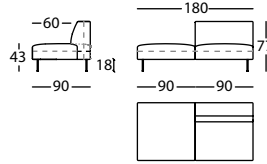

303.15.U.I

TIPTOE MOD C/PUF IZDO 180
TIPTOE LEFT MOD WITH POUF 180
TIPTOE MOD AVEC POUF GAUCHE 180

1,08 m³ / 1 Pack. / 50,2 kg