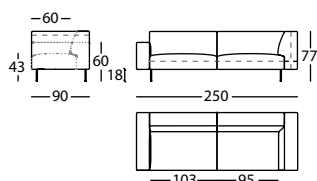

303.16.Z2.4.I

TIPTOE ANGULO DCHO 250 BR LARGO IZDO
TIPTOE RIGHT CORNER 250 LONG LEFT ARM
TIPTOE ANGLE DROIT 250 ACC. LONG GAUCHE

1,48 m³ / 1 Pack. / 91,0 kg

100.22.CC

COJIN DECORACION 30X30
CUSHION 30X30
COUSSIN 30X30

0,01 m³ / - Pack. / 1,3 kg

100.22.DD

COJIN DECORACION 40X40
CUSHION 40X40
COUSSIN 40X40

0,01 m³ / - Pack. / 1,5 kg

100.22.GG

COJIN FINO DECORACION 66X66
FLOPPY CUSHION 66X66
COUSSIN 66X66 ULTRA SOUPLE

0,03 m³ / - Pack. / 21 kg

COSTURAS / SEAMS / COUTURES :

- - - TELA / FABRIC / TISSU

- - - PIEL Y PIEL SINTÉTICA / LEATHER & SYNTHETIC LEATHER / CUIR ET CUIR SYNTHÉTIQUE

----- LINEAS OCULTAS / HIDDEN LINES / LIGNES OCCULTES