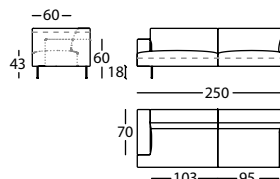

**303.16.V.2.D**

TIPTOE ANGULO IZDO 220 BR CORTO DCHO  
TIPTOE LEFT CORNER 220 SHORT RIGHT ARM  
TIPTOE ANGLE GAUCHE 220 ACC. COURT DROIT

1,31 m<sup>3</sup> / 1 Pack. / 79,8 kg

**303.16.V.2.I**

TIPTOE ANGULO DCHO 220 BR CORTO IZDO  
TIPTOE RIGHT CORNER 220 SHORT LEFT ARM  
TIPTOE ANGLE DROIT 220 ACC. COURT GAUCHE

1,31 m<sup>3</sup> / 1 Pack. / 79,8 kg

**303.16.Z.2.2.D**

TIPTOE ANGULO IZDO 250 BR CORTO DCHO  
TIPTOE LEFT CORNER 250 SHORT RIGHT ARM  
TIPTOE ANGLE GAUCHE 250 ACC. COURT DROIT

1,48 m<sup>3</sup> / 1 Pack. / 89,3 kg