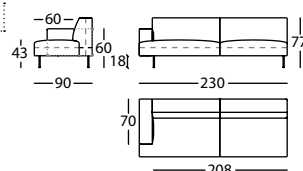

303.12.Z.2.I

TIPTOE MOD 230 BR CORTO IZDO
TIPTOE MOD 230 SHORT LEFT ARM
TIPTOE MOD 230 ACCOUDOIR COURT GAUCHE

1,37 m³ / 1 Pack. / 76,3 kg

COSTURAS / SEAMS / COUTURES :

--- TELA / FABRIC / TISSU

--- PIEL Y PIEL SINTÉTICA / LEATHER & SYNTHETIC LEATHER / CUIR ET CUIR SYNTHÉTIQUE

----- LINEAS OCULTAS / HIDDEN LINES / LIGNES OCCULTES