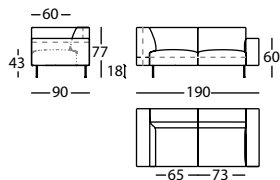

TIPTOE by Rafa García, 2015

303.16.V.4.D

TIPTOE ANGULO IZDO 190 BR LARGO DCHO
TIPTOE LEFT CORNER 190 LONG RIGHT ARM
TIPTOE ANGLE GAUCHE 190 ACC. LONG DROIT

1,14 m³ / 1 Pack. / 71,9 kg