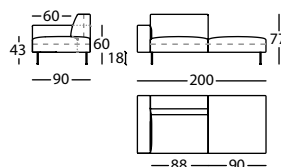

303.15.W.4.I

TIPTOE MOD C/PUF DCHO 200 BR LARGO IZDO
TIPTOE RIGHT MOD POUF 200 LONG L-ARM
TIPTOE M POUF DROIT 200 ACC. LONG GAUCHE

1,19 m³ / 1 Pack. / 60,5 kg

* Válido para hacer rincón.
Can be used as an angle module.
Utilisable pour faire angle.

COSTURAS / SEAMS / COUTURES:

--- TELA, PIEL Y PIEL SINTÉTICA / FABRIC, LEATHER & SYNTHETIC LEATHER / TISSU, CUIR ET CUIR SYNTHÉTIQUE

--- PIEL Y PIEL SINTÉTICA / LEATHER & SYNTHETIC LEATHER / CUIR ET CUIR SYNTHÉTIQUE

----- LINEAS OCULTAS / HIDDEN LINES / LIGNES OCCULTES