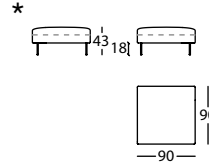

303.151.KK

TIPTOE PUF 90X90
TIPTOE POUF 90X90
TIPTOE POUF 90X90

0,28 m³ / 1 Pack. / 22,2 kg