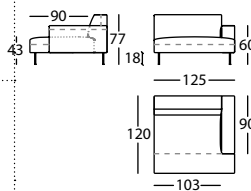

**303.12.X**

TIPTOE MOD 210  
TIPTOE MOD 210  
TIPTOE MOD 210

1,25 m<sup>3</sup> / 1 Pack. / 67,4 kg

**303.14.LN**

TIPTOE CHAISE 105X120  
TIPTOE CHAISE 105X120  
TIPTOE CHAISE LONGUE 105X120

0,85 m<sup>3</sup> / 1 Pack. / 46,2 kg

**303.142.NN.D**

TIPTOE CHAISE 125X120 BR DCHO  
TIPTOE CHAISE 125X120 RIGHT ARM  
TIPTOE CHAISE LONGUE 125X120 ACC. DROIT

0,99 m<sup>3</sup> / 1 Pack. / 60,9 kg

**303.142.NN.I**

TIPTOE CHAISE 125X120 BR IZDO  
TIPTOE CHAISE 125X120 LEFT ARM  
TIPTOE CHAISE LONGUE 125X120 ACC. GAUCHE