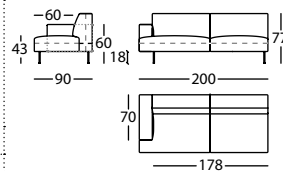

303.12.W.2.I

TIPTOE MOD 200 BR CORTO IZDO
TIPTOE MOD 200 SHORT LEFT ARM
TIPTOE MOD 200 ACCOUDOIR COURT GAUCHE

1,19 m³ / 1 Pack. / 66,8 kg