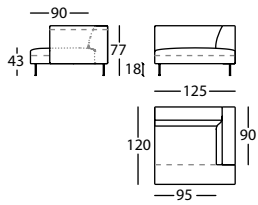

**303.142.NN.D**

TIPTOE CHAISE 125X120 BR DCHO  
TIPTOE CHAISE 125X120 RIGHT ARM  
TIPTOE CHAISE LONGUE 125X120 ACC. DROIT

0,99 m<sup>3</sup> / 1 Pack. / 60,9 kg

**303.142.NN.I**

TIPTOE CHAISE 125X120 BR IZDO  
TIPTOE CHAISE 125X120 LEFT ARM  
TIPTOE CHAISE LONGUE 125X120 ACC. GAUCHE

0,99 m<sup>3</sup> / 1 Pack. / 60,9 kg

COSTURAS / SEAMS / COUTURES :

--- TELA / FABRIC / TISSU

--- PIEL Y PIEL SINTÉTICA / LEATHER & SYNTHETIC LEATHER / CUIR ET CUIR SYNTHÉTIQUE

----- LINEAS OCULTAS / HIDDEN LINES / LIGNES OCCULTES

TIPTOE by Rafa García, 2015

**303.142.NN.3.D**

TIPTOE CHAISE 125X120 BR ALTO DCHO  
TIPTOE CHAISE 125X120 HIGH RIGHT ARM  
TIPTOE CHAISE LONGUE 125X120 ACC. HAUT DROIT

0,99 m<sup>3</sup> / 1 Pack. / 62,4 kg