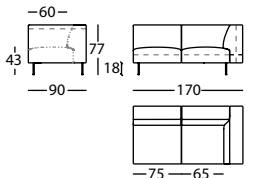

0,54 m<sup>3</sup> / 1 Pack. / 38,4 kg

**303.16.W.P.D**

TIPTOE ANGULO DCHO C/PUF IZDO 200  
TIPTOE RIGHT CORNER WITH LEFT POUF 200  
TIPTOE ANGLE DROIT AVEC POUF GAUCHE 200

1,19 m<sup>3</sup> / 1 Pack. / 62,2 kg

**303.16.W.P.I**

TIPTOE ANGULO IZDO C/PUF DCHO 200  
TIPTOE LEFT CORNER WITH RIGHT POUF 200  
TIPTOE ANGLE GAUCHE AVEC POUF DROIT 200

1,19 m<sup>3</sup> / 1 Pack. / 62,2 kg

**303.16.T.D**

TIPTOE ANGULO DCHO 170  
TIPTOE RIGHT CORNER 170  
TIPTOE ANGLE DROIT 170