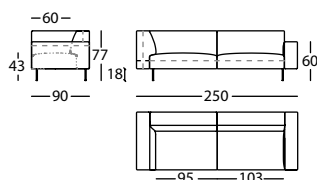

303.16.Z2.4.D

TIPTOE ANGULO IZDO 250 BR LARGO DCHO
TIPTOE LEFT CORNER 250 LONG RIGHT ARM
TIPTOE ANGLE GAUCHE 250 ACC. LONG DROIT

1,48 m³ / 1 Pack. / 91,0 kg