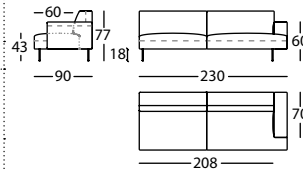

303.12.Z.2.D

TIPTOE MOD 230 BR CORTO DCHO
TIPTOE MOD 230 SHORT RIGHT ARM
TIPTOE MOD 230 ACCOUDOIR COURT DROIT

1,37 m³ / 1 Pack. / 76,3 kg