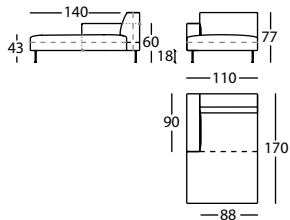

TIPTOE by Rafa García, 2015

**303.142.NN.3.D**

TIPTOE CHAISE 125X120 BR ALTO DCHO  
TIPTOE CHAISE 125X120 HIGH RIGHT ARM  
TIPTOE CHAISE LONGUE 125X120 ACC. HAUT DROIT

0,99 m<sup>3</sup> / 1 Pack. / 62,4 kg

**303.142.NN.3.I**

TIPTOE CHAISE 125X120 BR ALTO IZDO  
TIPTOE CHAISE 125X120 HIGH LEFT ARM  
TIPTOE CHAISE L. 125X120 ACC. HAUT GAUCHE

0,99 m<sup>3</sup> / 1 Pack. / 60,9 kg

**303.142.MT.D**

TIPTOE CHAISE 110X170 BR DCHO  
TIPTOE CHAISE 110X170 RIGHT ARM  
TIPTOE CHAISE LONGUE 110X170 ACC. DROIT

1,26 m<sup>3</sup> / 1 Pack. / 59,5 kg

**303.142.MT.I**

TIPTOE CHAISE 110X170 BR IZDO  
TIPTOE CHAISE 110X170 LEFT ARM  
TIPTOE CHAISE LONGUE 110X170 ACC. GAUCHE

1,26 m<sup>3</sup> / 1 Pack. / 59,5 kg

**303.142.MT.3.D**