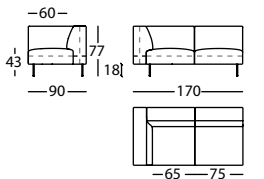

**303.16.W.P.I**

TIPTOE ANGULO IZDO C/PUF DCHO 200  
TIPTOE LEFT CORNER WITH RIGHT POUF 200  
TIPTOE ANGLE GAUCHE AVEC POUF DROIT 200

1,19 m<sup>3</sup> / 1 Pack. / 62,2 kg

**303.16.T.D**

TIPTOE ANGULO DCHO 170  
TIPTOE RIGHT CORNER 170  
TIPTOE ANGLE DROIT 170

1,02 m<sup>3</sup> / 1 Pack. / 60,6 kg

**303.16.T.I**

TIPTOE ANGULO IZDO 170  
TIPTOE LEFT CORNER 170  
TIPTOE ANGLE GAUCHE 170

1,02 m<sup>3</sup> / 1 Pack. / 60,6 kg

**303.16.W.D**

TIPTOE ANGULO DCHO 200  
TIPTOE RIGHT CORNER 200  
TIPTOE ANGLE DROIT 200