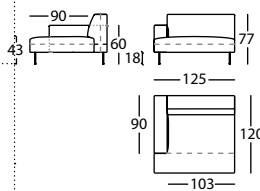

**303.12.X**

TIPTOE MOD 210  
TIPTOE MOD 210  
TIPTOE MOD 210

1,25 m<sup>3</sup> / 1 Pack. / 67,4 kg

**303.14.LN**

TIPTOE CHAISE 105X120  
TIPTOE CHAISE 105X120  
TIPTOE CHAISE LONGUE 105X120

0,85 m<sup>3</sup> / 1 Pack. / 46,2 kg

**303.142.NN.D**

TIPTOE CHAISE 125X120 BR DCHO  
TIPTOE CHAISE 125X120 RIGHT ARM  
TIPTOE CHAISE LONGUE 125X120 ACC. DROIT

0,99 m<sup>3</sup> / 1 Pack. / 60,9 kg

**303.142.NN.I**

TIPTOE CHAISE 125X120 BR IZDO  
TIPTOE CHAISE 125X120 LEFT ARM  
TIPTOE CHAISE LONGUE 125X120 ACC. GAUCHE