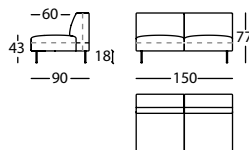

303.12.R

TIPTOE MOD 150
TIPTOE MOD 150
TIPTOE MOD 150

0,90 m³ / 1 Pack. / 48,6 kg