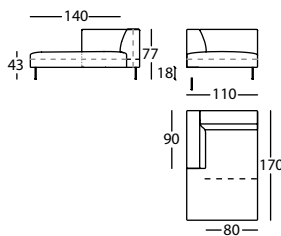

**303.142.NN.3.I**

TIPTOE CHAISE 125X120 BR ALTO IZDO  
TIPTOE CHAISE 125X120 HIGH LEFT ARM  
TIPTOE CHAISE L. 125X120 ACC. HAUT GAUCHE

0,99 m<sup>3</sup> / 1 Pack. / 60,9 kg

**303.142.MT.D**

TIPTOE CHAISE 110X170 BR DCHO  
TIPTOE CHAISE 110X170 RIGHT ARM  
TIPTOE CHAISE LONGUE 110X170 ACC. DROIT

1,26 m<sup>3</sup> / 1 Pack. / 59,5 kg

**303.142.MT.I**

TIPTOE CHAISE 110X170 BR IZDO  
TIPTOE CHAISE 110X170 LEFT ARM  
TIPTOE CHAISE LONGUE 110X170 ACC. GAUCHE

1,26 m<sup>3</sup> / 1 Pack. / 59,5 kg

**303.142.MT.3.D**

TIPTOE CHAISE 110X170 BR ALTO DCHO  
TIPTOE CHAISE 110X170 HIGH RIGHT ARM  
TIPTOE CHAISE LONGUE 110X170 ACC. HAUT DROIT

1,26 m<sup>3</sup> / 1 Pack. / 61,2 kg

**303.142.MT.3.I**

TIPTOE CHAISE 110X170 BR ALTO IZDO  
TIPTOE CHAISE 110X170 HIGH LEFT ARM  
TIPTOE CHAISE L. 110X170 ACC. HAUT GAUCHE