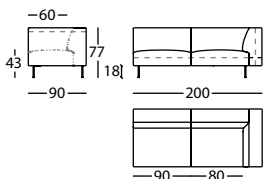

**303.16.W.P.I**

TIPTOE ANGULO IZDO C/PUF DCHO 200  
TIPTOE LEFT CORNER WITH RIGHT POUF 200  
TIPTOE ANGLE GAUCHE AVEC POUF DROIT 200

1,19 m<sup>3</sup> / 1 Pack. / 62,2 kg

**303.16.T.D**

TIPTOE ANGULO DCHO 170  
TIPTOE RIGHT CORNER 170  
TIPTOE ANGLE DROIT 170

1,02 m<sup>3</sup> / 1 Pack. / 60,6 kg

**303.16.T.I**

TIPTOE ANGULO IZDO 170  
TIPTOE LEFT CORNER 170  
TIPTOE ANGLE GAUCHE 170

1,02 m<sup>3</sup> / 1 Pack. / 60,6 kg

**303.16.W.D**

TIPTOE ANGULO DCHO 200  
TIPTOE RIGHT CORNER 200  
TIPTOE ANGLE DROIT 200