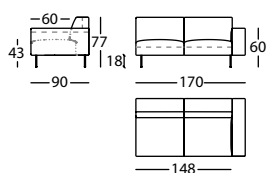

TIPTOE by Rafa García, 2015

303.12.T.4.D

TIPTOE MOD 170 BR LARGO DCHO
TIPTOE MOD 170 LONG RIGHT ARM
TIPTOE MOD 170 ACCOUDOIR LONG DROIT

1,02 m³ / 1 Pack. / 58,9 kg