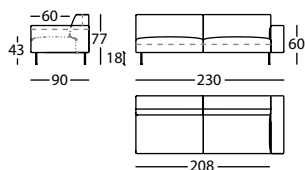

303.12.Z.4.D

TIPTOE MOD 230 BR LARGO DCHO
TIPTOE MOD 230 LONG RIGHT ARM
TIPTOE MOD 230 ACCOUDOIR LONG DROIT

1,37 m³ / 1 Pack. / 78,0 kg