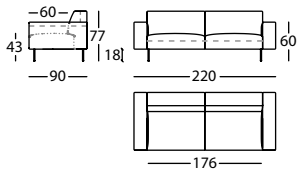

1,14 m<sup>3</sup> / 1 Pack. / 65,6 kg

**303.11.Y.2**

TIPTOE SOFA 220 BR CORTO  
TIPTOE SOFA 220 SHORT ARM  
TIPTOE CANAPE 220 ACCOUDOIR COURT

1,32 m<sup>3</sup> / 1 Pack. / 76,4 kg

**303.11.Z.2.2**

TIPTOE SOFA 250 BR CORTO  
TIPTOE SOFA 250 SHORT ARM  
TIPTOE CANAPE 250 ACCOUDOIR COURT

1,48 m<sup>3</sup> / 1 Pack. / 85,9 kg

**303.11.V.4**

TIPTOE SOFA 190 BR LARGO  
TIPTOE SOFA 190 LONG ARM  
TIPTOE CANAPE 190 ACCOUDOIR LONG

1,14 m<sup>3</sup> / 1 Pack. / 70,2 kg

**303.11.Y.4**

TIPTOE SOFA 220 BR LARGO  
TIPTOE SOFA 220 LONG ARM  
TIPTOE CANAPE 220 ACCOUDOIR LONG