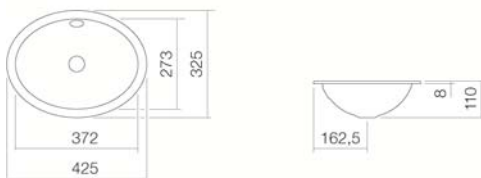

Aform

Ficha técnica

Lavabos encastrados

EB.O425

Referencia: 2100000000

Diseño de partners: sieger design

Propiedades

Nombre del artículo	EB.O425
Referencia	2100000000
Color estándar	Blanco
Superficie especial	Blanco, de cuidado facil (XXXX XXX 400) Blanco, superficie antibacteriana (XXXX XXX 401)
Variante	sin orificio para grifería, con rebosadero
Variante especial	sin rebosadero, colores especiales y mate
Medidas	425 x 325 x 106 mm
Material	Acero vitrificado
Peso neto	1,7 kg
Montaje	para el encastrado sobre encimera
Accesorios	Sifón SI.2, Sifón SI.3, Válvula tapón de desagüe VT.1
Indicaciones acerca de la grifería	Zona de impacto recomendada aprox. 100 – 125 mm desde el borde del lavabo.

Con grifería de salida vertical (ángulo de impacto 90°) y aireador incorporado, el agua cae de forma óptima sobre orificio de desagüe.

Especificación de texto

Lavabo encastrado, oval, 425 x 325 mm, vitrificado en el interior y en el exterior, blanco, sin orificio para grifería, con rebosadero, incluye set de fijación y dispositivo de rebosadero