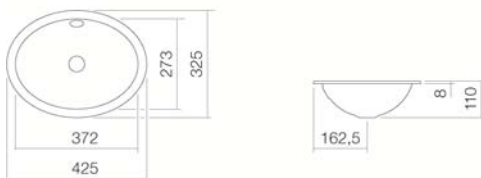

Geglazuurd staal

1,7 kg

voor inbouw van boven

Sifon SI.2, Sifon SI.3, Afvoerplug VT.1

Optimaal neervalpunt ca.100 – 125 mm vanaf de achterkant van de waskom.

Uitvoering
Uitvoeringsvarianten
Afmetingen
Materiaal
Nettogewicht
Montage
Accessoires
Kranen verwijzing

Alleen kranen met een rechte uitloop (incl. perlator/straal-breker) naar beneden geven een optimale waterstraalopvang (raakhoek: 90°).

Specificatie

Inbouwwaskom, ovaal, 425 x 325 mm, van binnen en buiten geglazuurd, wit, zonder kraangat, met overloop, inclusief bevestigingsset en overloopgarnituur