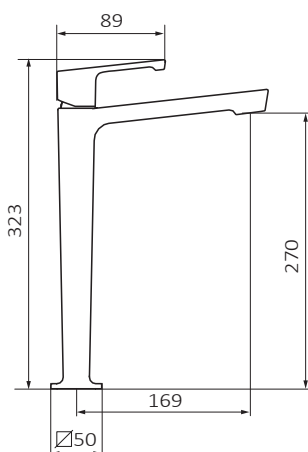

## FICHA TÉCNICA

Fecha revisión: 29/05/20

SERIE: **JOLIE**

PRODUCTO: **Lavabo Monomando alto**

ACCESORIOS: **Válvula Clic-Clac Big**

ACABADO: **blanco**

REFERENCIA: **82 531 821**

EAN 13: **8435200266161**

PESO: **2.73 kg** ANCHO:**31 cm** LARGO:**37 cm** ALTO:**9 cm**

### ESPECIFICACIONES TÉCNICAS:

- › Presión recomendada: **1 a 5 bar**
- › Presión máxima de utilización: **10 bar**
- › Cotas de conexión según **UNE-EN ISO 228-1**
- › Sensibilidad y acústica según norma **EN ISO 3822**
- › Cartucho monomando cerámico

### CARACTERÍSTICAS DE USO:

- › Altura de 270 mm hasta aireador
- › Conexiones flexibles
- › Caudal limitado 4.5 l/min
- › Pintura epoxi de alta adherencia y resistencia
- ›

>>LINK INSTRUCCIONES DE MONTAJE: <http://d7rh5s3nxmpy4.cloudfront.net/CMP2592/files/5/040770.05.pdf>