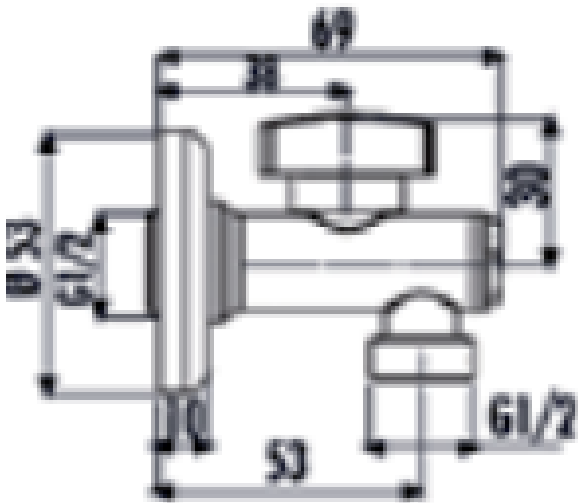

TEKNİK ÇİZİM

ÖZELLİKLER

Creavit önceden haber vermeksizin, ürünlerde ve teknik detaylarda değişiklik yapma hakkını saklı tutar. Renkler gerçekte olduğundan farklı görünebilir.

Kalite Yönetim Sistemi

Müşteri Memnuniyeti Belgesi

Çevre Yönetim Sistemi

İş Sağlığı ve Güvenliği Yönetim Sistemi

LGA

Alman Standartlarına Uygunluk Belgesi

kiwa

Hollanda Standartlarına Uygunluk Belgesi

GOST - R

Rusya Standartlarına Uygunluk Belgesi

UkrSEPRO

Ukrayna Standartlarına Uygunluk Belgesi

İsrail Standartlarına Uygunluk Belgesi

Nijerya Standartlarına Uygunluk Belgesi

Türk Standartlarına Uygunluk Belgesi