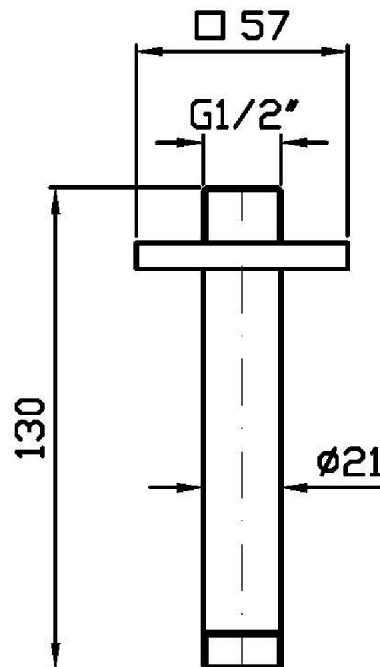

SHOWER

Z93041

Disegno Complessivo / Overall Drawing