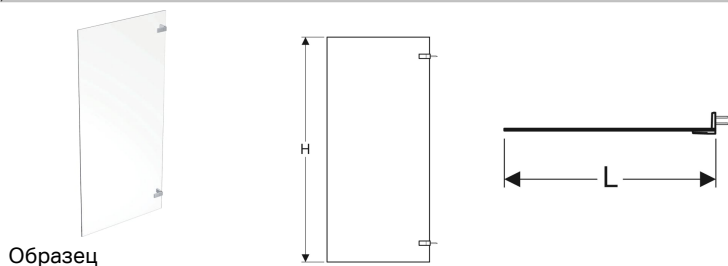

Душевая боковая перегородка IDO Design

Цели применения

- Для санузлов в частных квартирах/домах и гостиницах

Характеристики

- Без рамы
- Прямой
- Может использоваться с обеих сторон
- Однослойное безосколочное стекло, прозрачное

Объем поставки

- Душевая боковая перегородка
- Стабилизирующая штанга

Арт. №	Цвет / поверхность	L	H	
500.879.00.5	Серебристый / Стекло, прозрачное	70 см	200 см	Новый
500.881.00.5	Серебристый / Стекло, прозрачное	80 см	200 см	Новый
500.928.00.5	Серебристый / Стекло, прозрачное	90 см	200 см	Новый
500.921.00.5	Серебристый / Стекло, прозрачное	100 см	200 см	Новый
500.925.00.5	Серебристый / Стекло, прозрачное	110 см	200 см	Новый
500.917.00.5	Серебристый / Стекло, прозрачное	120 см	200 см	Новый