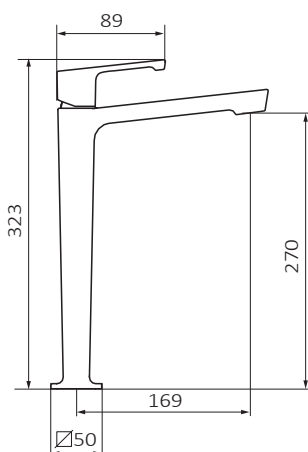

FICHA TÉCNICA

Fecha revisión: 29/05/20

SERIE: **JOLIE**

PRODUCTO: **Lavabo Monomando alto**

ACCESORIOS: **Válvula Clic-Clac Big**

ACABADO: **negro**

REFERENCIA: **82 531 822**

EAN 13: **8435200266109**

PESO: **2.73 kg** ANCHO:**31 cm** LARGO:**37 cm** ALTO:**9 cm**

ESPECIFICACIONES TÉCNICAS:

- › Presión recomendada: **1 a 5 bar**
- › Presión máxima de utilización: **10 bar**
- › Cotas de conexión según **UNE-EN ISO 228-1**
- › Sensibilidad y acústica según norma **EN ISO 3822**
- › Cartucho monomando cerámico

ESPECIFICACIONES DE MATERIAL:

- › Cuerpos **mecanizados en latón**
- › Recubrimiento níquel-cromo resistente al ensayo de niebla salina según **UNE-EN 248**
- › Material maneta: **latón**

RECUBRIMIENTO DE PINTURA EPOXI RESISTENTE A:

- › Altura de 270 mm hasta aireador
- › Conexiones flexibles
- › Caudal limitado 4.5 l/min
- › Pintura epoxi de alta adherencia y resistencia
- ›

>>LINK INSTRUCCIONES DE MONTAJE: <http://d7rh5s3nxmpy4.cloudfront.net/CMP2592/files/5/040770.05.pdf>