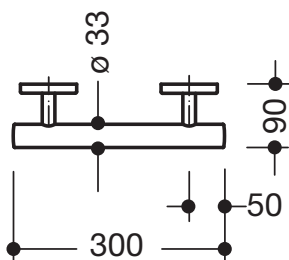

Abbildung ähnlich

## Haltegriff 950.36.10091

- gerade Stange mit zur Wand ausgeführten Stützen und Rosetten
- dient zum Festhalten und Abstützen
- Haltegriff aus hochwertigem Polyamid nach HEWI Farbtabelle
- Stützen und Rosetten aus hochwertigem Polyamid in der HEWI Farbe 98 (Signalweiß)
- mit durchgehendem, korrosionsgeschütztem Stahlkern
- Außenmaß 300 mm, Stangendurchmesser 33 mm, 90 mm tief
- Wandanbindung mit gerade zur Wand ausgeführten filigranen Stützen (Durchmesser 18 mm) und flachen Rosetten
- Rosettendurchmesser 80 mm, Kappenhöhe 13 mm
- einfache Montage durch einzeln montierbare Befestigungsplatten aus hochwertigem Edelstahl zum Einhängen des Haltegriffs
- inklusive korrosionsfreiem HEWI Befestigungsmaterial

## Abmessungen in mm