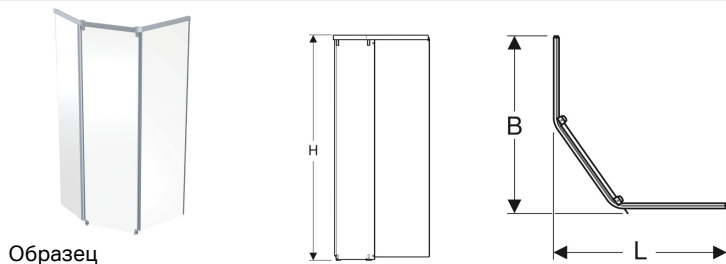

Пятиугольный передний элемент Porsgrund Showerama 10-5

Цели применения

- Для монтажа с душевой кабиной Showerama 10-5

Технические характеристики

Материал | Алюминий

Характеристики

- Модульная конструкция

Объем поставки

- Передний элемент

Заказать дополнительно

- Задний элемент
- Душевые поддоны

Арт. №	Цвет / поверхность	L	B	H
558.201.00.1	Белый / Стекло, прозрачное	90 см	90 см	200 см
558.202.00.1	Серебристый / Стекло, прозрачное	90 см	90 см	200 см
558.203.00.1	Белый / Стекло, прозрачное	80 см	90 см	200 см
558.204.00.1	Серебристый / Стекло, прозрачное	80 см	90 см	200 см
558.205.00.1	Белый / Стекло, прозрачное	90 см	80 см	200 см
558.206.00.1	Серебристый / Стекло, прозрачное	90 см	80 см	200 см
558.207.00.1	Белый / Стекло, прозрачное	100 см	100 см	200 см
558.208.00.1	Серебристый / Стекло, прозрачное	100 см	100 см	200 см