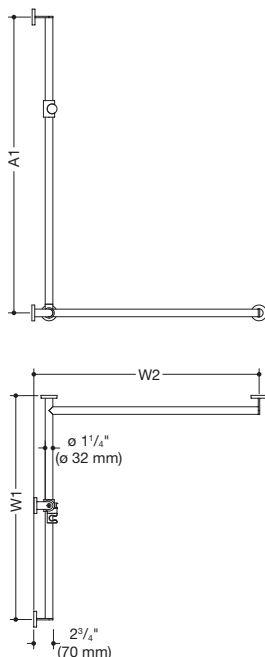

Abmessungen in mm

Oberfläche/Farben

Technische Änderungen vorbehalten, 04.10.2021

HEWI Heinrich Wilke GmbH
Postfach 1260
D-34442 Bad Arolsen

Telefon: +49 5691 82-0
Telefax: +49 5691 82-319

info@hewi.de
www.hewi.com