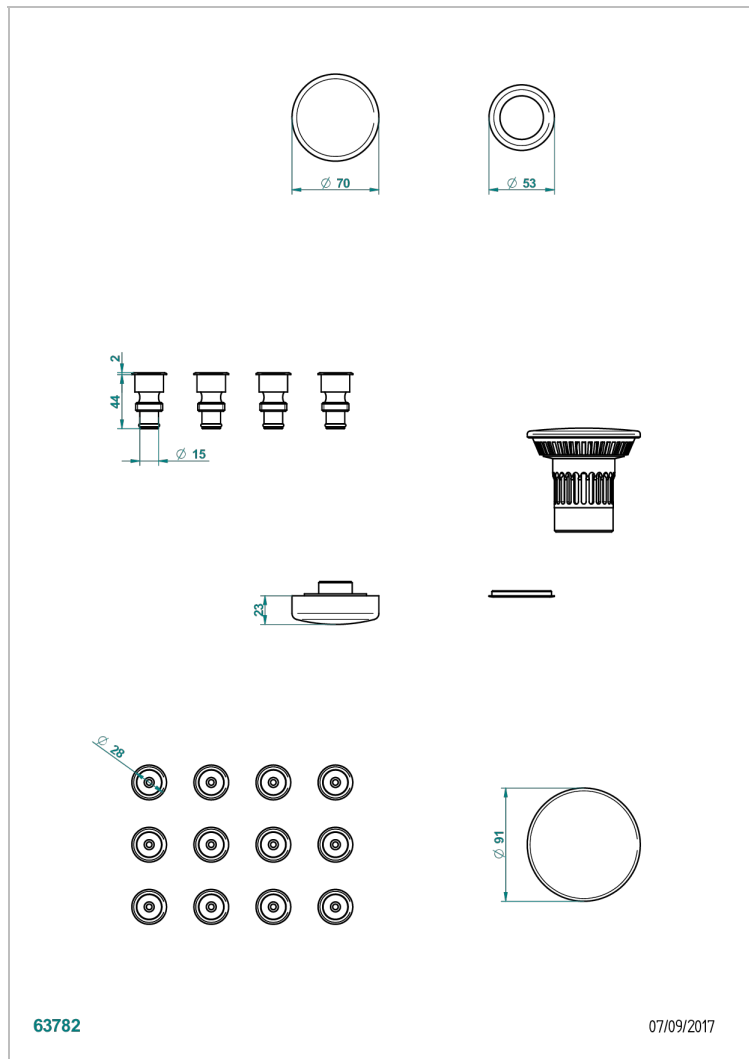

СИСТЕМЫ ГИДРОМАССАЖА

B12-K12H

Джакузи с 12 гидромассажными форсунками

THG[®]
PARIS

ХАРАКТЕРИСТИКИ

- Системы гидромассажа
- Джакузи с 12 гидромассажными форсунками

ДОСТУПНЫЕ ВАРИАНТЫ ПОКРЫТИЙ

Blush PVD - H62
Graphite PVD - H64
Matt Umber PVD - H67
Matt blush PVD - H60
Matt graphite PVD - H65
Umber PVD - H66

Покрытие PVD бронза - F33
Покрытие PVD золотистый цвет - H52
Покрытие PVD латунь - H49
Покрытие PVD матовая бронза - F34
Покрытие PVD матовая латунь - H50
Покрытие PVD матовый никель - H56

Покрытие PVD никель - H55
Хром - A02