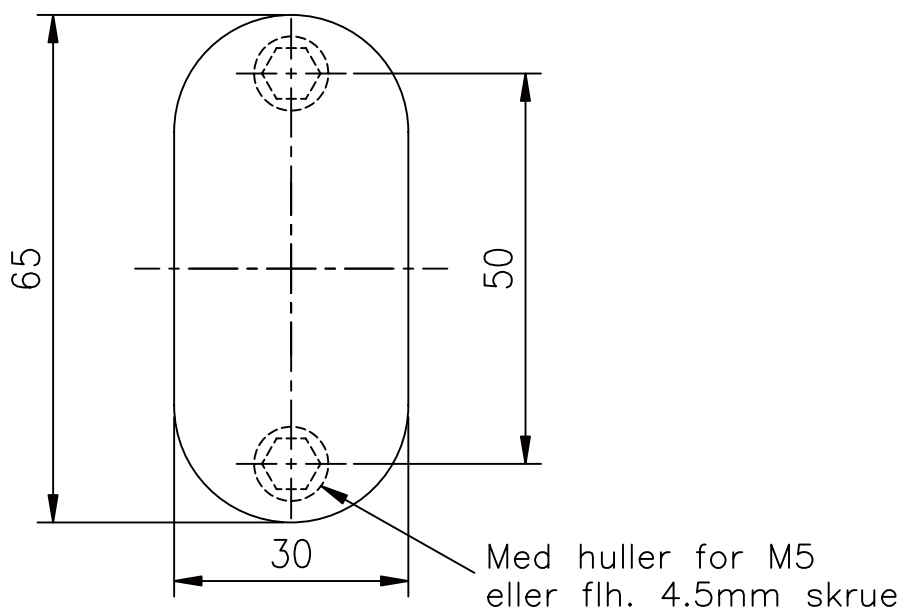

Mål uden tolerance er efter DS/ISO 2768-mK. Løvrigt henvises til generelbeskrivelse for d line.

EMNE	ANTAL	KATALOG/TEGNINGSNUMMER
KLIPSDÆKKAPPE	1	d 584
UNDERLAG	1	d 1587
ÆSKE (PAKKES I 50 STK.)	1	14.9810.00.057
d line POSE	1	14.9902.01.105