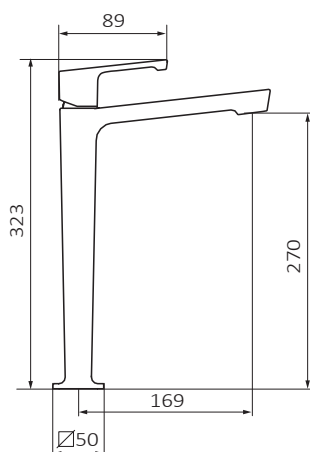

## FICHA TÉCNICA

Fecha revisión: 29/05/20

SERIE: **JOLIE**

PRODUCTO: **Lavabo Monomando alto**

ACCESORIOS: **Válvula Clic-Clac Big**

ACABADO: **oro**

REFERENCIA: **82 531 824**

EAN 13: **8435200273367**

PESO: **2.73 kg** ANCHO:**31 cm** LARGO:**37 cm** ALTO:**9 cm**

### ESPECIFICACIONES TÉCNICAS:

- › Presión recomendada: **1 a 5 bar**
- › Presión máxima de utilización: **10 bar**
- › Cotas de conexión según **UNE-EN ISO 228-1**
- › Sensibilidad y acústica según norma **EN ISO 3822**
- › Cartucho monomando cerámico

### CARACTERÍSTICAS DE USO:

- › Altura de 270 mm hasta aireador
- › Conexiones flexibles
- › Caudal limitado 4.5 l/min
- ›

>>LINK INSTRUCCIONES DE MONTAJE: <http://d7rh5s3nxmpy4.cloudfront.net/CMP2592/files/5/040770.05.pdf>