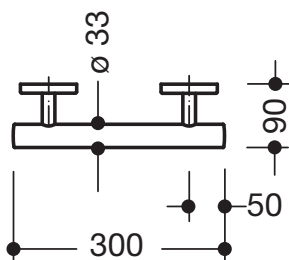

Abmessungen in mm