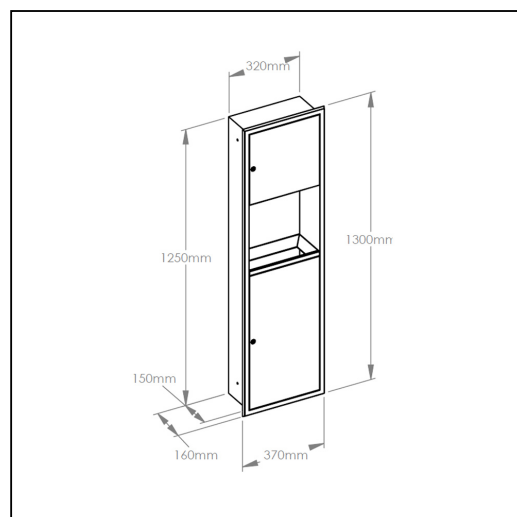

Wn kowy pojemnik na r czniki pojedyncze z koszem MERIDA STELLA

symbol: ASM702

- pojemnik wn kowy, do monta u w cianie
- wymaga przygotowania odpowiedniego otworu monta owego
- wymagany otwór w cianie (wys./szer./gł.) 1260 x 330 x 160 mm
- po zamontowaniu pojemnik jest zlicowany ze cian , widoczna pozostaje estetyczna przednia cz urz dzenia
- estetyczna ramka ukrywaj ca miejsce ł czenia pojemnika ze cian
- wykonany z wysokogatunkowej stali nierdzewnej 304 o grubo ci 0,8 mm
- zlicowany metalowy zamek b benkowy wspólny dla wszystkich urz dze linii Merida Stella
- w górnej cz ci urz dzenie wyposa one w pojemnik na r czniki składane o pojemno ci do 500 listków
- w dolnej cz ci urz dzenia znajduje si kosz na odpady z wewn trznym wkładem o pojemno ci 23 litrów
- wewn trzny wkład kosza wyposa ony w uchwyt ułatwiaj cy wkładanie i wyci ganie pojemnika
- produkt jest idealnym rozwi zaniem dla w skich, małych toalet, gdy nie zabiera powierzchni u ytkowej pomieszczenia i ł czy dwa urz dzenia w jedno

Parametry

wysoko	130 cm
szeroko	37 cm
gł boko	16 cm
materiał	stal nierdzewna